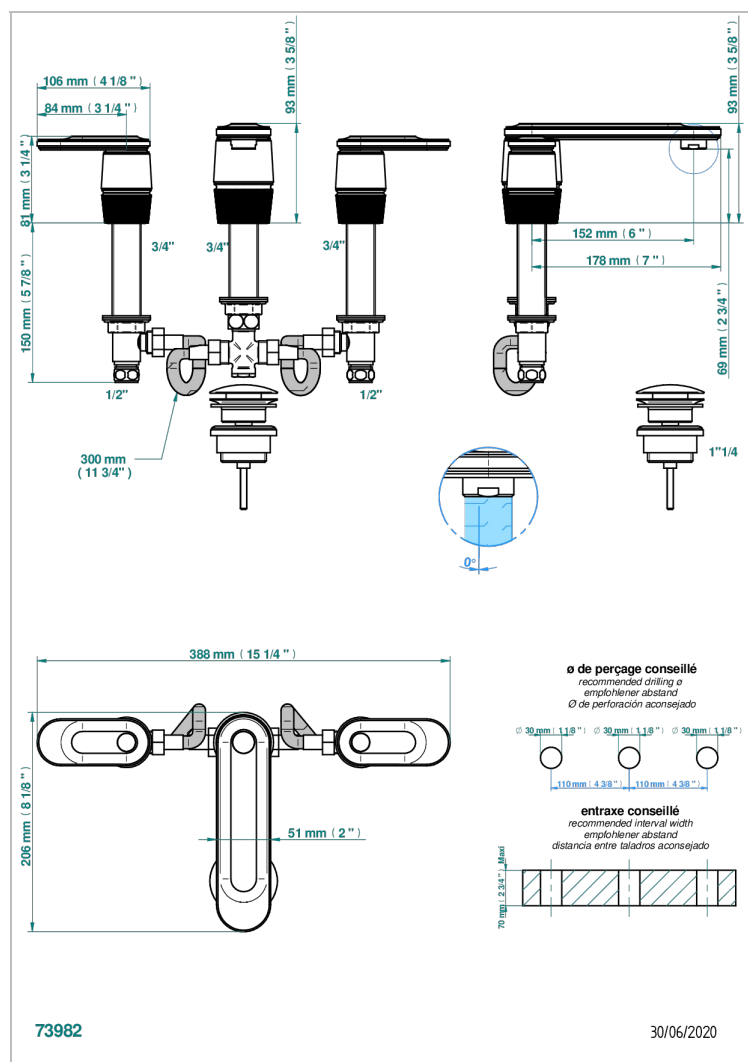

# CORVAIR PORTORO CON MANETAS

THG<sup>®</sup>  
PARIS

U8J-151M

Batería americana de lavabo 1/2" - llaves con cuerpo largo con vaciador

## CARACTERÍSTICAS

- ACS : 18ACCLY393
- NF : NF EN 200 - IA - Chrome