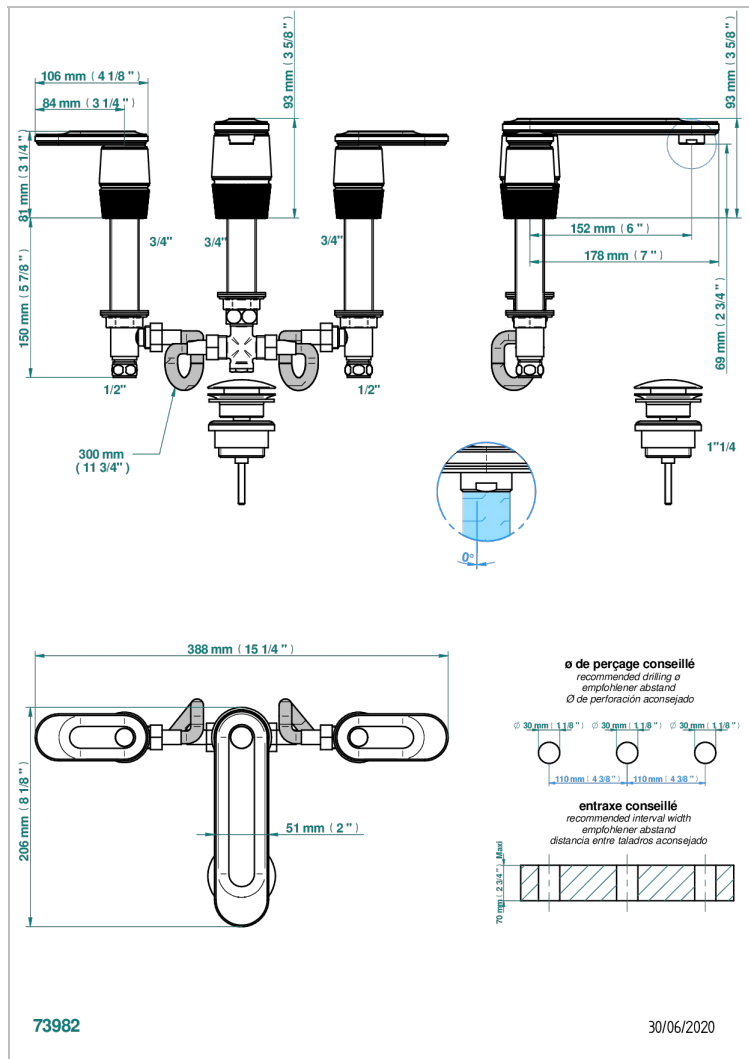

CORVAIR PORTORO WITH LEVER

U8J-151M

3孔台盆龙头，带下水器，大理石紧固件

THG[®]
PARIS

特色

- ACS : 18ACCLY393
- NF : NF EN 200 - IA - Chrome

标准

技术特征

- Recommandé : 3 bars (max. 5 bars) - Advised : 43,5 psi (max. 72 psi)
- 15 l/min à 3 bars (4 gpm at 43.5 psi)

可选饰面

Black ceram - D30
Blush PVD - H62
Graphite PVD - H64
Matt Umber PVD - H67
Matt blush PVD - H60
Matt graphite PVD - H65