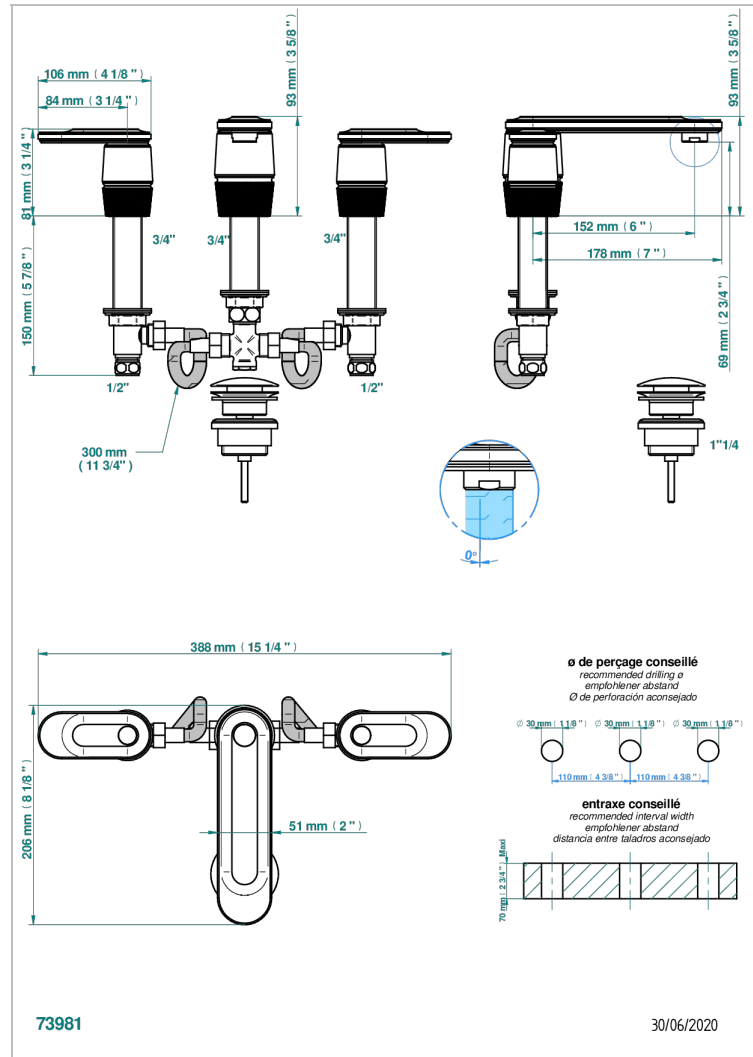

CORVAIR HOWLITE A MANETTES

U8G-151M

Mélangeur de lavabo 3 trous avec vidage, pour serrage marbre

THG[®]
PARIS

CARACTÉRISTIQUES

- ACS : 18ACCLY393
- NF : NF EN 200 - IA - Chrome

CERTIFICATIONS

FINITIONS DISPONIBLES

SPECIFICATIONS TECHNIQUES

- Recommandé : 3 bars (max. 5 bars) - Advised : 43,5 psi (max. 72 psi)
- 15 l/min à 3 bars (4 gpm at 43.5 psi)

Pvd couleur bronze brown - F33
Pvd couleur bronze brown - mat - F34
Pvd couleur doré - H52
Pvd couleur doré mat - H53
Pvd couleur laiton - H49
Pvd couleur laiton mat - H50