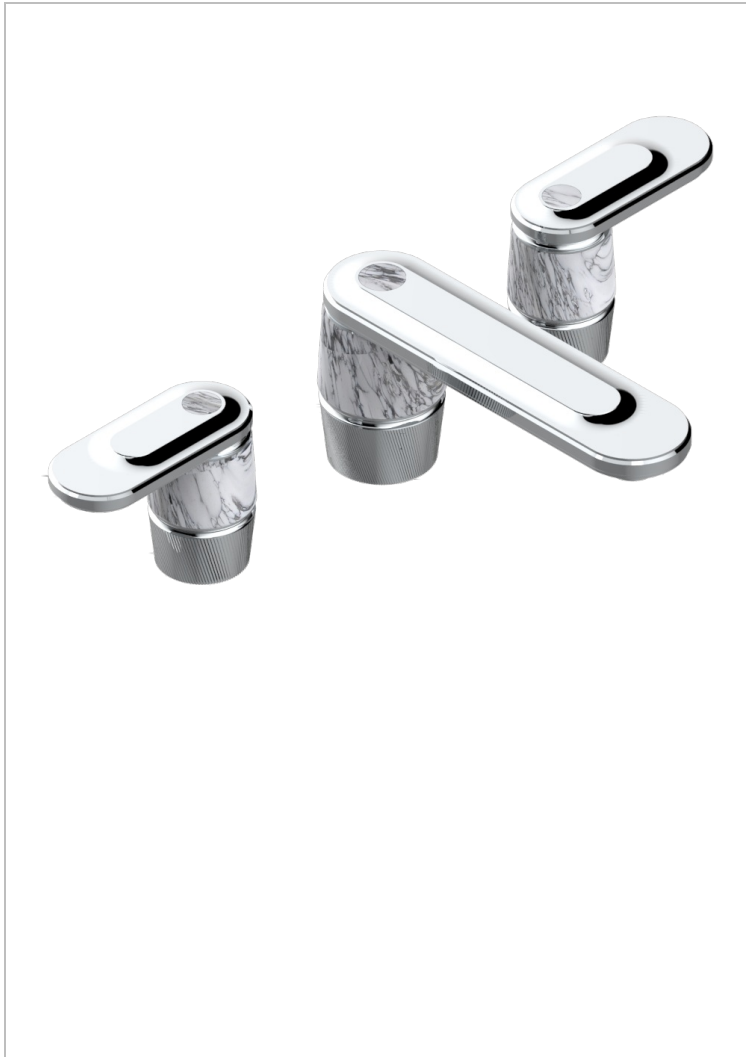

CORVAIR HOWLITE A MANETTES

U8G-151M

Mélangeur de lavabo 3 trous avec vidage, pour serrage marbre

THG[®]
PARIS

CARACTÉRISTIQUES

- ACS : 18ACCLY393
- NF : NF EN 200 - IA - Chrome

CERTIFICATIONS

FINITIONS DISPONIBLES

Bronze clair - D01
Chromé - A02
Chromé mat - C02
Doré brillant - F01
Doré mat - F07
Nickel brillant - B01

Nickel mat - C01
Noir mat céramique - D30
Or pâle - F30
Or pâle mat - F31
Pvd blush - H62
Pvd blush mat - H60