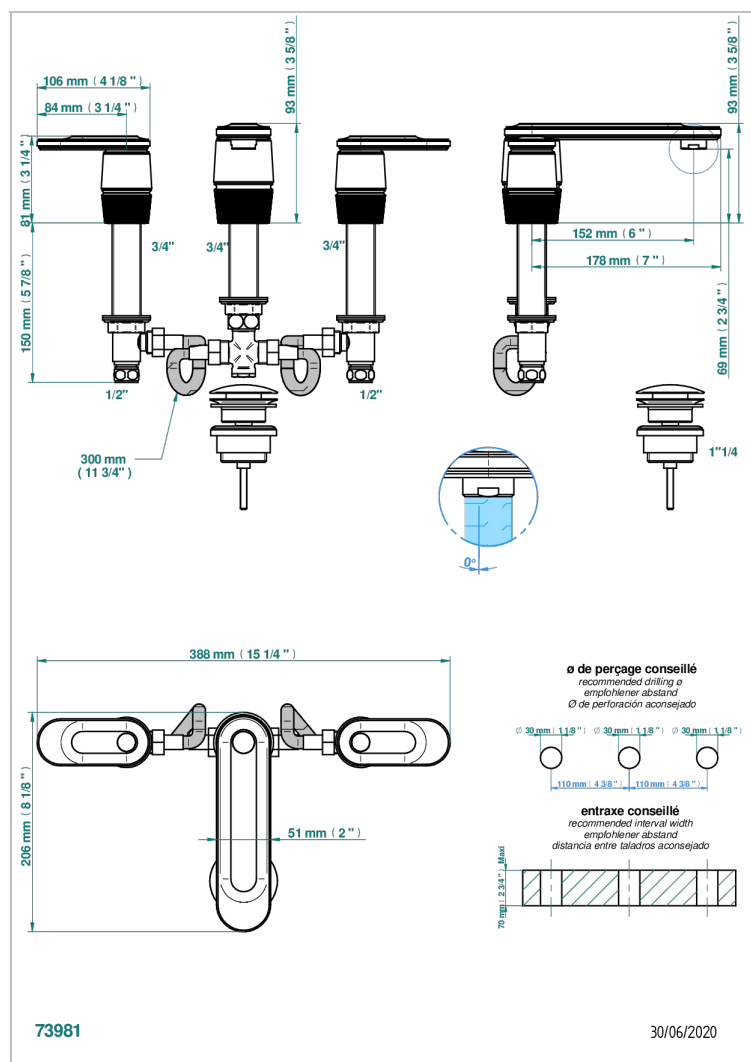

# CORVAIR HOWLITE CON MANETAS

U8G-151M

Batería americana de lavabo 1/2" - llaves con cuerpo largo con vaciador

## CARACTERÍSTICAS

- ACS : 18ACCLY393
- NF : NF EN 200 - IA - Chrome

## ESPECIFICACIONES TÉCNICAS

- Reconnaté : 3 bars (max. 5 bars) - Advised : 43,5 psi (max. 72 psi)
- 15 l/min à 3 bars (4 gpm at 43.5 psi)