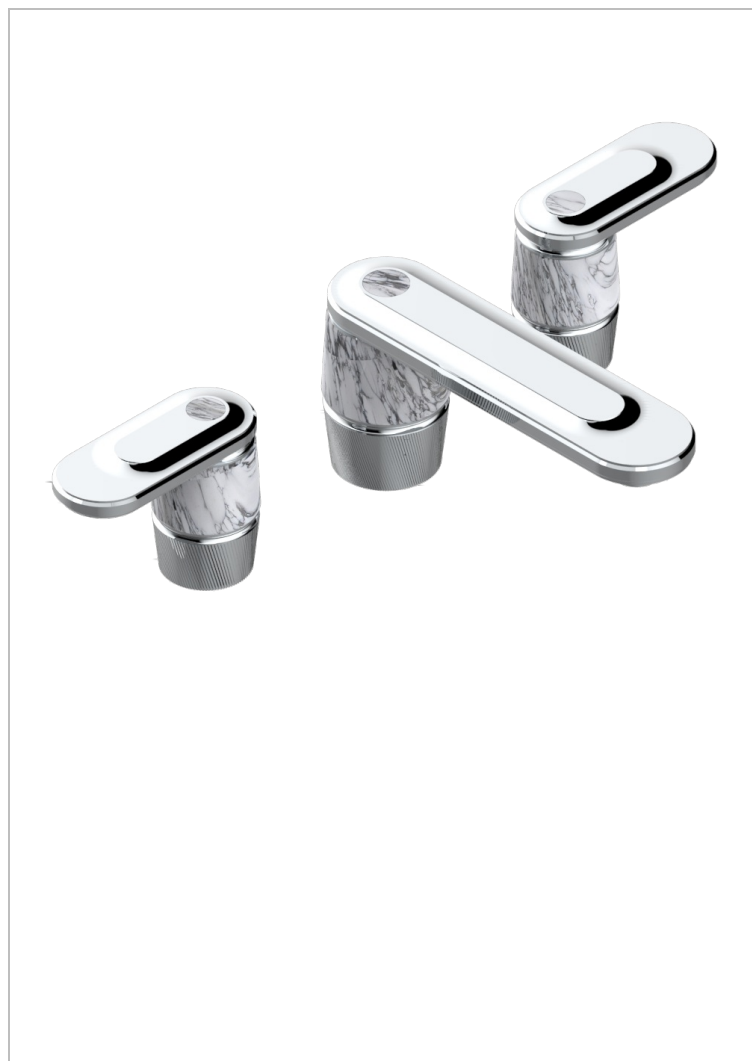

# CORVAIR HOWLITE CON MANETAS

U8G-151M

Batería americana de lavabo 1/2" - llaves con cuerpo largo con vaciador

## CARACTERÍSTICAS

- ACS : 18ACCLY393
- NF : NF EN 200 - IA - Chrome

## ACABADOS DISPONIBLES

Bronce claro - D01  
Cerámica negra mate - D30  
Cromo - A02  
Cromo mate - C02  
Dorado - F01  
Dorado mate - F07

Dorado pálido - F30  
Dorado pálido mate (sin barniz) - F31  
Níquel - B01  
Níquel mate - C01  
Pvd blush - H62  
Pvd blush mate - H60