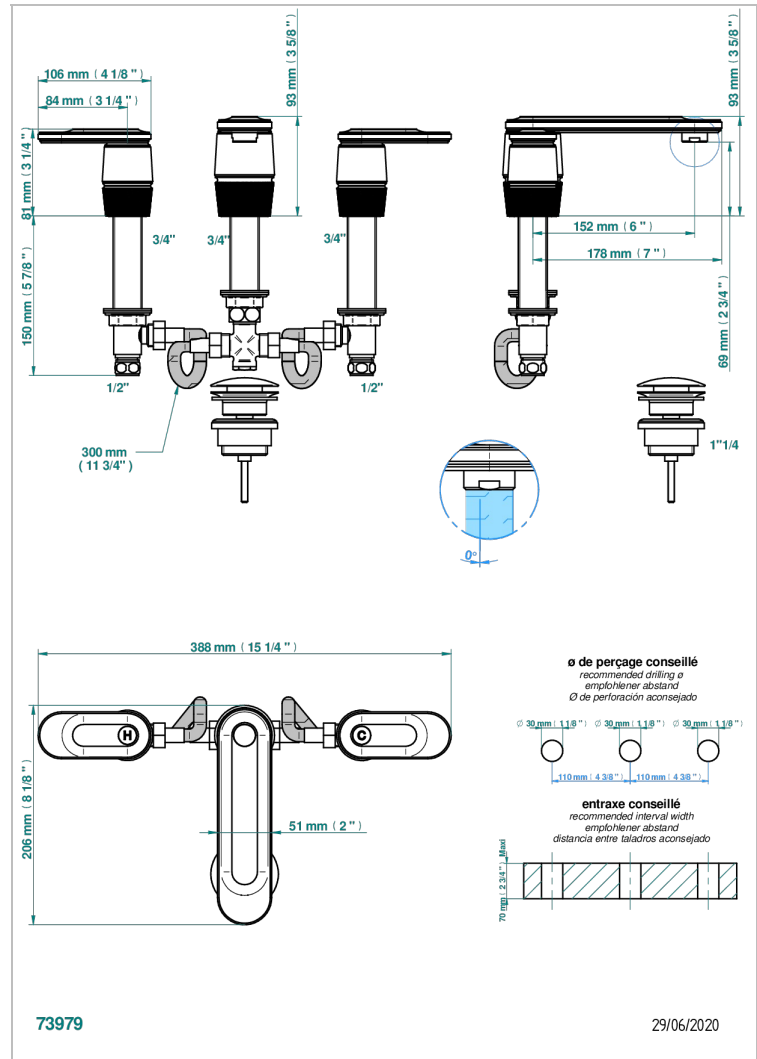

# CORVAIR CON MANETAS

U8E-151M

Batería americana de lavabo 1/2"- llaves con cuerpo largo con vaciador

THG<sup>®</sup>  
PARIS