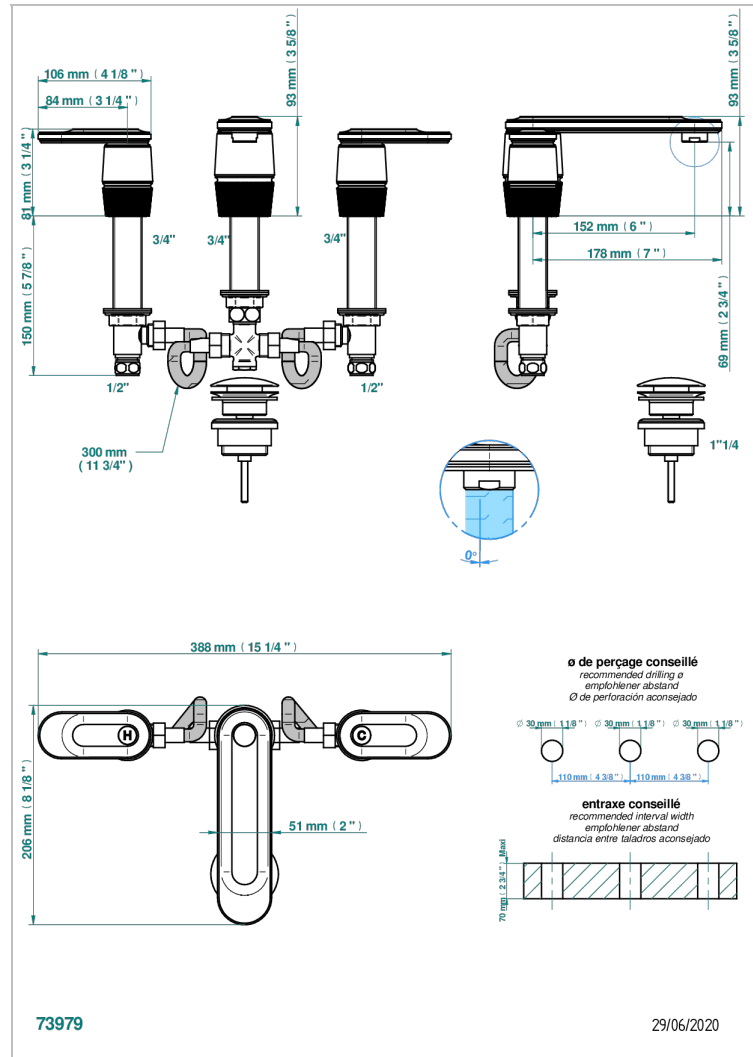

# CORVAIR CON MANETAS

U8E-151M

Batería americana de lavabo 1/2"- llaves con cuerpo largo con vaciador

THG<sup>®</sup>  
PARIS

## CARACTERÍSTICAS

- ACS : 18ACCLY393
- NF : NF EN 200 - IA - Chrome