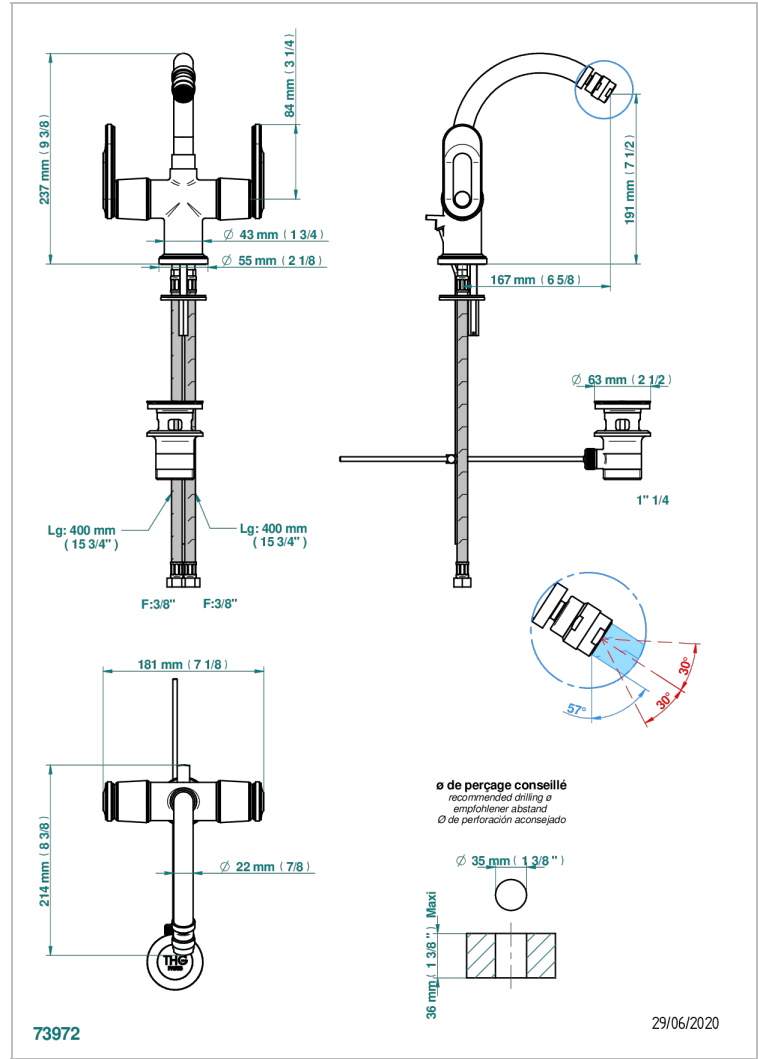

# CORVAIR FIOR DI BOSCO CON MANETAS

THG<sup>®</sup>  
PARIS

U8L-3202

Monobloc de bidé con rotula orientable y vaciador

## CARACTERÍSTICAS

- ACS : 17ACCLY613
- NF : NF EN 200 - IA - Chrome