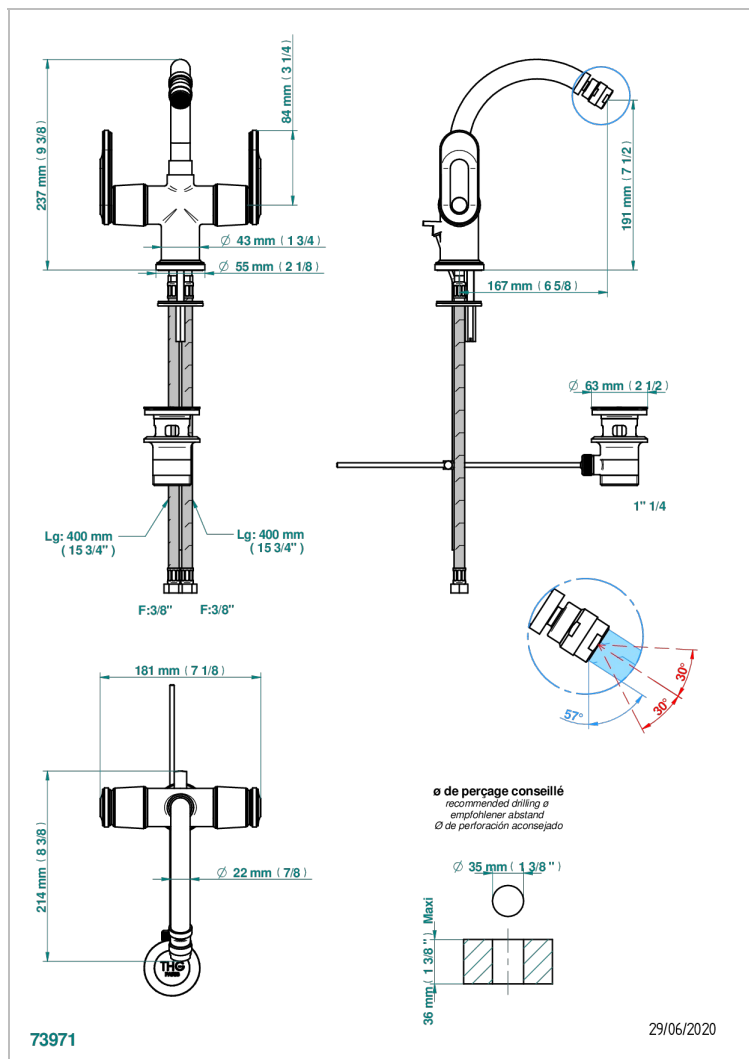

CORVAIR PORTORO WITH LEVER

U8J-3202

单孔坐浴盆龙头，球形联轴节下水器

THG
PARIS

特色

- ACS : 17ACCLY613
- NF : NF EN 200 - IA - Chrome

标准

技术特征

- Recommandé : 3 bars (max. 5 bars) - Advised : 43,5 psi (max. 72 psi)
- 15 l/min à 3 bars (4 gpm at 43.5 psi)

可选饰面

Black ceram - D30
Blush PVD - H62
Graphite PVD - H64
Matt Umber PVD - H67
Matt blush PVD - H60
Matt graphite PVD - H65