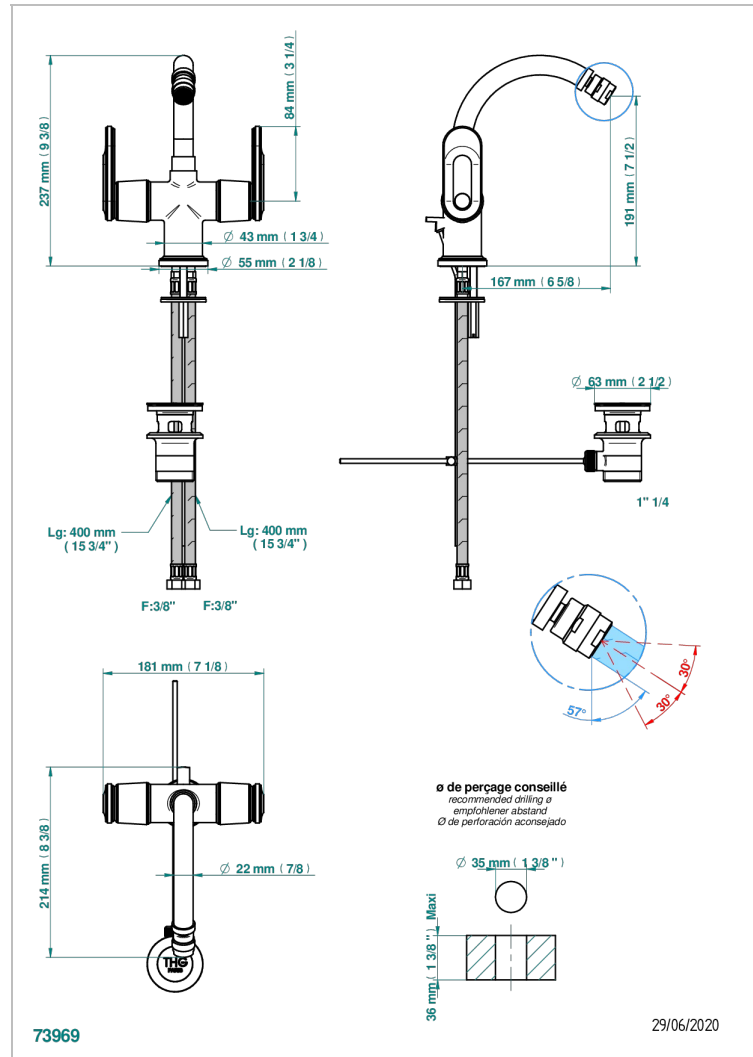

# CORVAIR HOWLITE CON MANETAS

U8G-3202

Monobloc de bidé con rotula orientable y vaciador

THG<sup>®</sup>  
PARIS

## CARACTERÍSTICAS

- ACS : 17ACCLY613
- NF : NF EN 200 - IA - Chrome