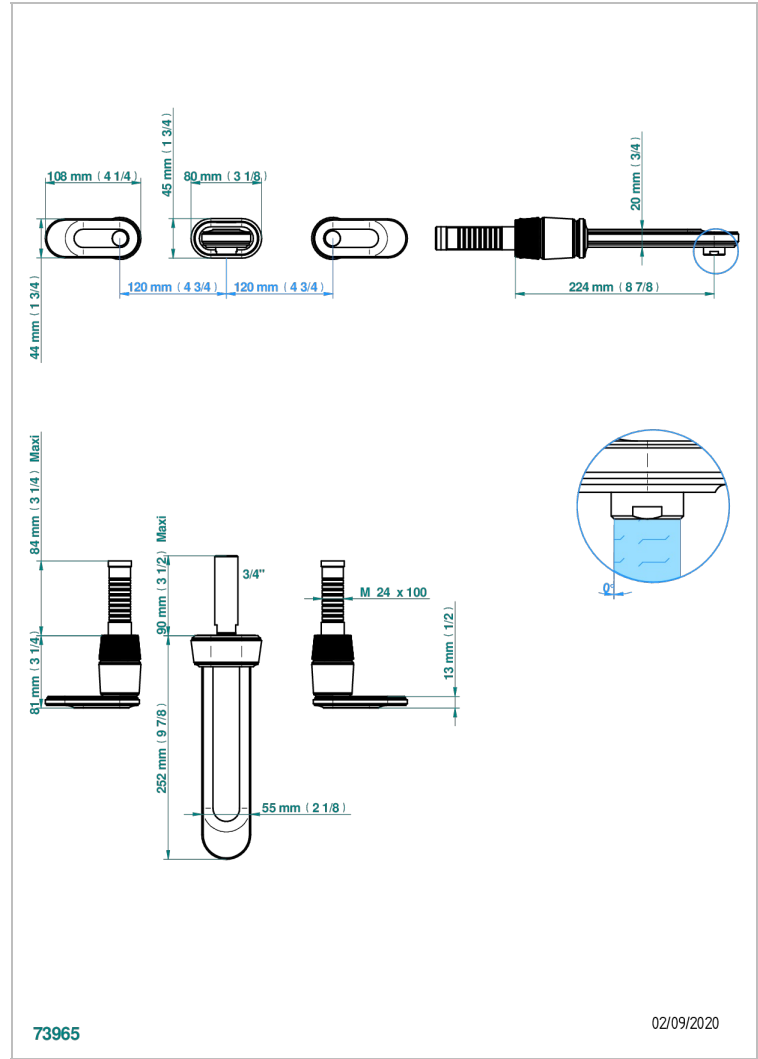

# CORVAIR FIOR DI BOSCO A MANETTES

U8L-40SGB

Garniture pour mélangeur de lavabo mural, bec super goliath

THG<sup>®</sup>  
PARIS

## CARACTÉRISTIQUES

- Corvair Fior di Bosco à manettes
- Garniture pour mélangeur de lavabo mural, bec super goliath

## SPÉCIFICATIONS TECHNIQUES

- Recommandé : 3 bars (max. 5 bars) - Advised : 43,5 psi (max. 72 psi)
- 15 l/min à 3 bars (4 gpm at 43.5 psi)

## PRODUITS ASSOCIÉS

- Ref. G00-40AC Partie à encastrer pour mélangeur mural - version croisillons
- Ref. G00-40AM Partie à encastrer pour mélangeur mural - version manettes