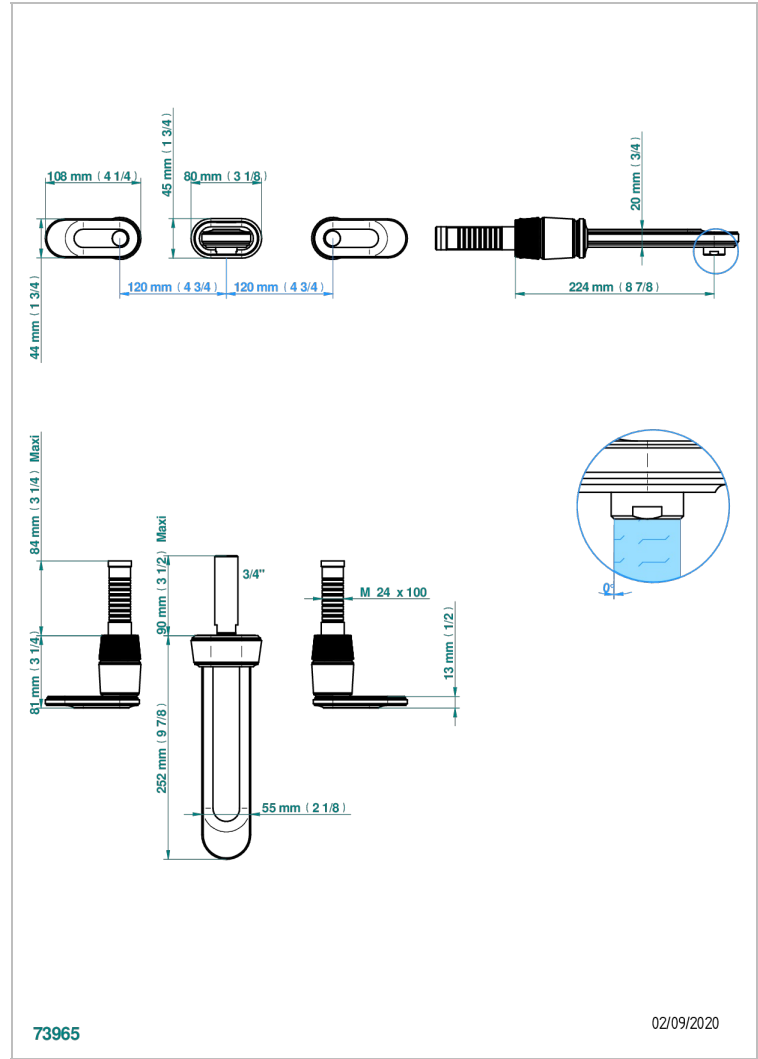

# CORVAIR FIOR DI BOSCO A MANETTES

U8L-40SGB

Garniture pour mélangeur de lavabo mural, bec super goliath

THG<sup>®</sup>  
PARIS

73965

02/09/2020

## CARACTÉRISTIQUES

- Corvair Fior di Bosco à manettes
- Garniture pour mélangeur de lavabo mural, bec super goliath

## SPÉCIFICATIONS TECHNIQUES

- Recommandé : 3 bars (max. 5 bars) - Advised : 43,5 psi (max. 72 psi)
- 15 l/min à 3 bars (4 gpm at 43.5 psi)

## PRODUITS ASSOCIÉS

- Ref. G00-40AC Partie à encastrer pour mélangeur mural - version croisillons
- Ref. G00-40AM Partie à encastrer pour mélangeur mural - version manettes