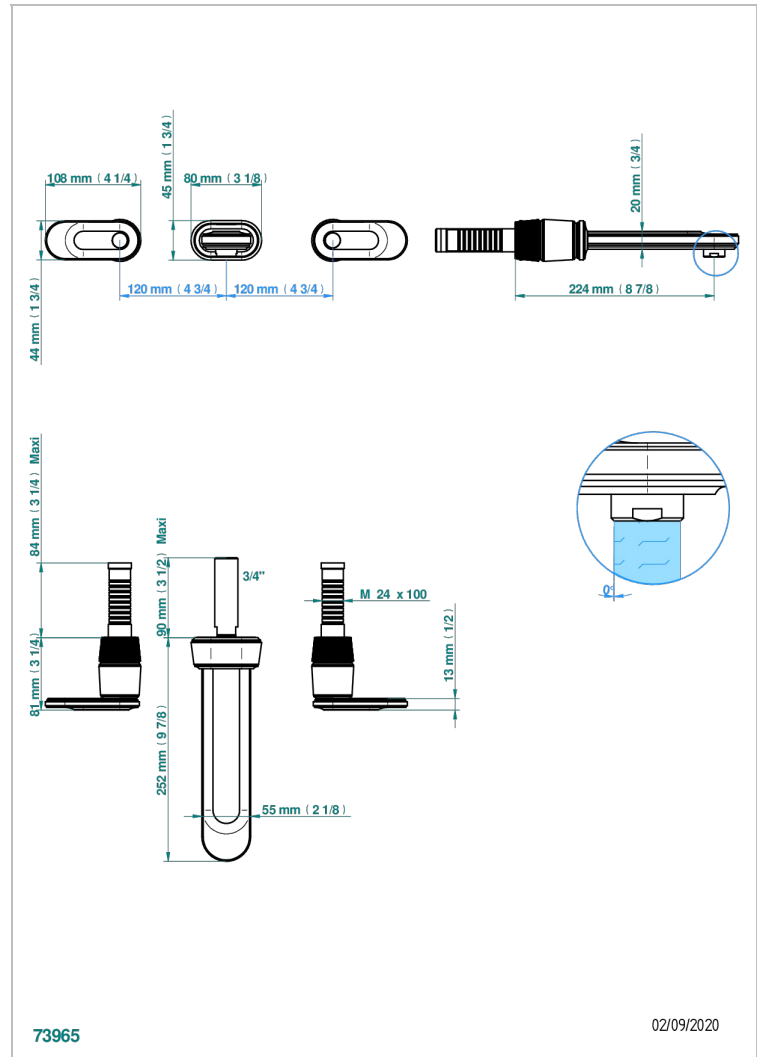

CORVAIR FIOR DI BOSCO MIT HEBEL

U8L-40SGB

Garnitur für Waschtischbatterie zur Wandmontage, Supert Goliath Auslauf

THG
PARIS

EIGENSCHAFTEN

- Corvaire Fior di Bosco mit Hebel
- Garnitur für Waschtischbatterie zur Wandmontage, Supert Goliath Auslauf

TECHNISCHE DATEN

- Recommandé : 3 bars (max. 5 bars) - Advised : 43,5 psi (max. 72 psi)
- 15 l/min à 3 bars (4 gpm at 43.5 psi)

ÄHNLICHE PRODUKTE

- Ref. G00-40AC Up-teil für wandarmatur
- Ref. G00-40AM Up-teil für wandarmatur