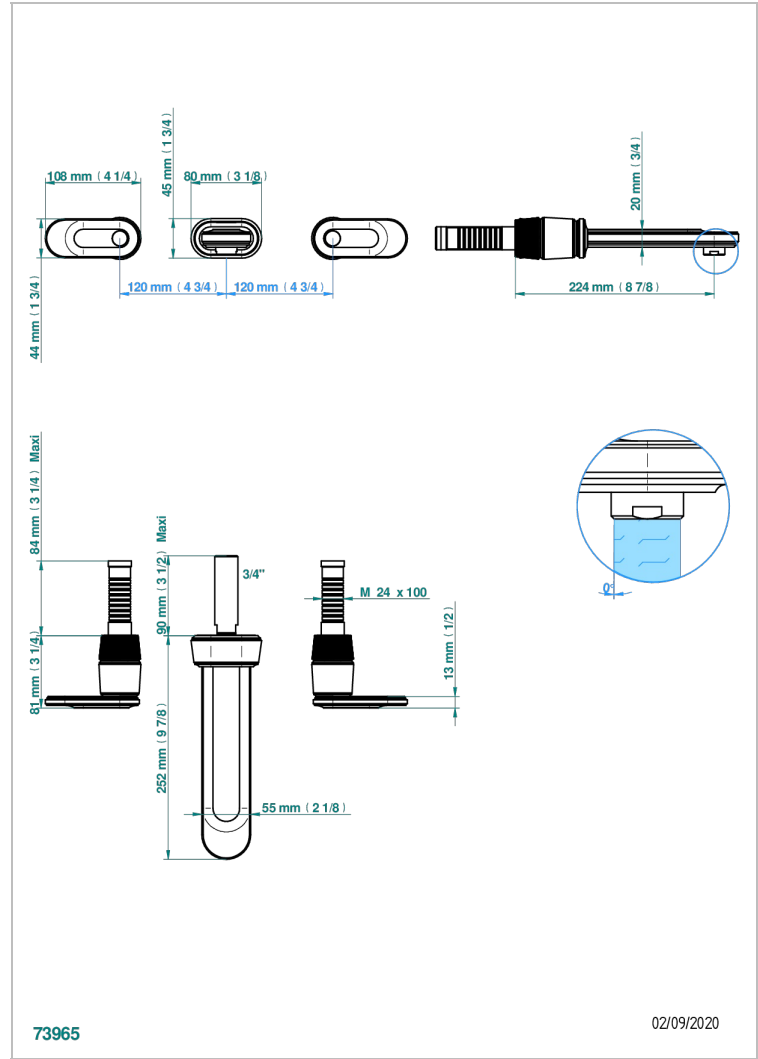

CORVAIR FIOR DI BOSCO A MANETTES

U8L-40SGB

Garniture pour mélangeur de lavabo mural, bec super goliath

THG[®]
PARIS

CARACTÉRISTIQUES

- Corvair Fior di Bosco à manettes
- Garniture pour mélangeur de lavabo mural, bec super goliath

SPÉCIFICATIONS TECHNIQUES

- Recommandé : 3 bars (max. 5 bars) - Advised : 43,5 psi (max. 72 psi)
- 15 l/min à 3 bars (4 gpm at 43.5 psi)

PRODUITS ASSOCIÉS

- Ref. G00-40AC Partie à encastrer pour mélangeur mural - version croisillons
- Ref. G00-40AM Partie à encastrer pour mélangeur mural - version manettes