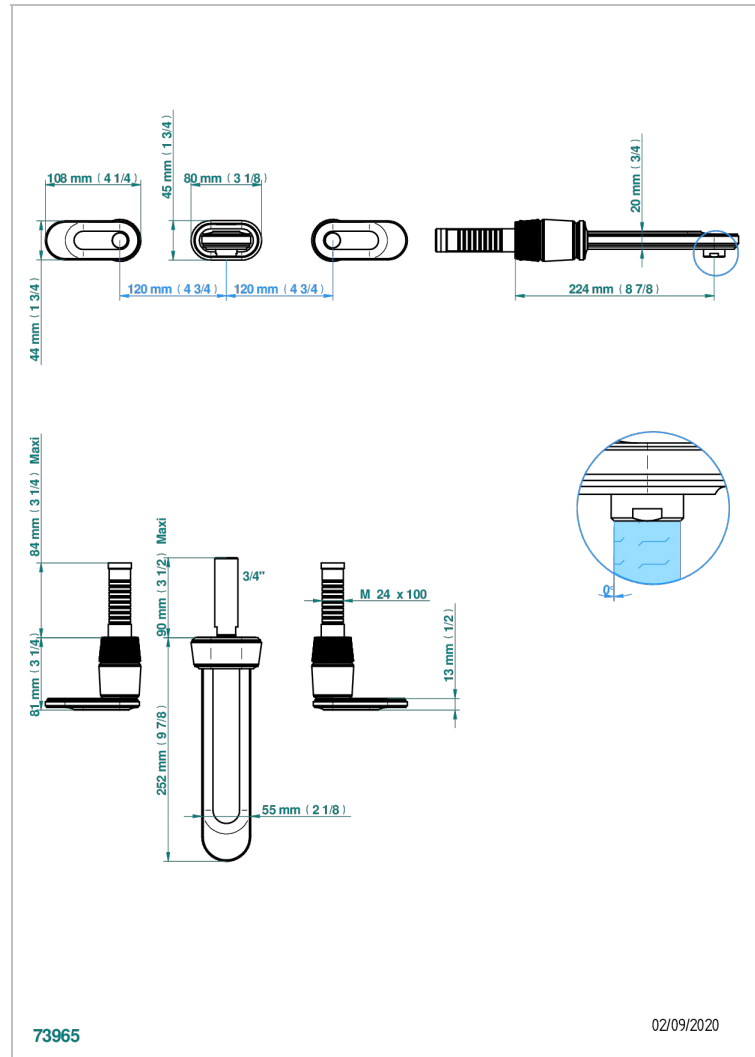

CORVAIR FIOR DI BOSCO MIT HEBEL

U8L-40SGB

Garnitur für Waschtischbatterie zur Wandmontage, Supert Goliath Auslauf

THG
PARIS

73965

02/09/2020

EIGENSCHAFTEN

- Corvair Fior di Bosco mit Hebel
- Garnitur für Waschtischbatterie zur Wandmontage, Supert Goliath Auslauf

TECHNISCHE DATEN

- Recommandé : 3 bars (max. 5 bars) - Advised : 43,5 psi (max. 72 psi)
- 15 l/min à 3 bars (4 gpm at 43.5 psi)

ÄHNLICHE PRODUKTE

- Ref. G00-40AC Up-teil für wandarmatur
- Ref. G00-40AM Up-teil für wandarmatur