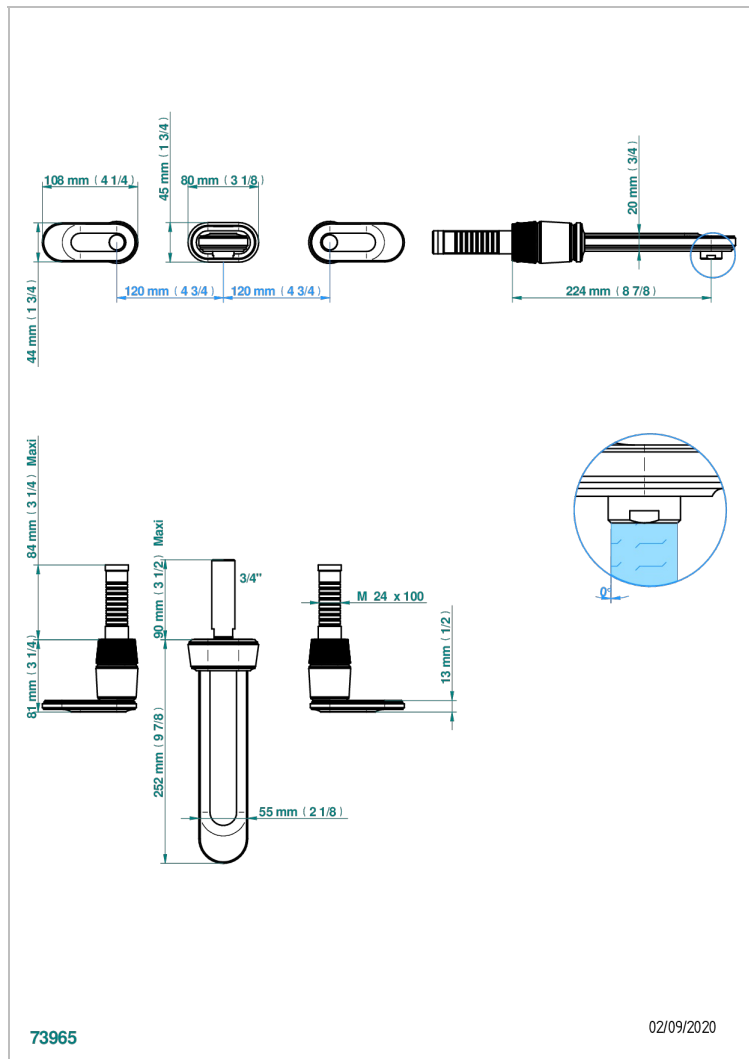

CORVAIR FIOR DI BOSCO WITH LEVER

U8L-40SGB

入墙式台盆龙头配件，超大号喷嘴

THG[®]
PARIS

特色

- Corvaire Fior di Bosco with lever
- 入墙式台盆龙头配件，超大号喷嘴

技术特征

- Recommandé : 3 bars (max. 5 bars) - Advised : 43,5 psi (max. 72 psi)
- 15 l/min à 3 bars (4 gpm at 43.5 psi)

相关的SKU

- Ref. G00-40AC 无下水器入墙式龙头嵌入部分 - 四通手柄版
- Ref. G00-40AM 无下水器入墙式龙头嵌入部分 - 单把手柄版

可选饰面

Black ceram - D30
Blush PVD - H62
Graphite PVD - H64
Matt Umber PVD - H67
Matt blush PVD - H60
Matt graphite PVD - H65

PVD哑光棕铜 - F34
PVD哑光金 - H53
PVD哑光铜 - H50
PVD哑光镍 - H56
PVD抛光铜 - H49
PVD棕铜 - F33

PVD金色 - H52
PVD镍 - H55
Umber PVD - H66
哑光浅金 - F31
哑光金 - F07
哑光铬 - C02

哑光镍 - C01
抛光金 (24K金) - F01
抛光铬 - A02
抛光镍 - B01
浅金 - F30
漆面铜 - D01