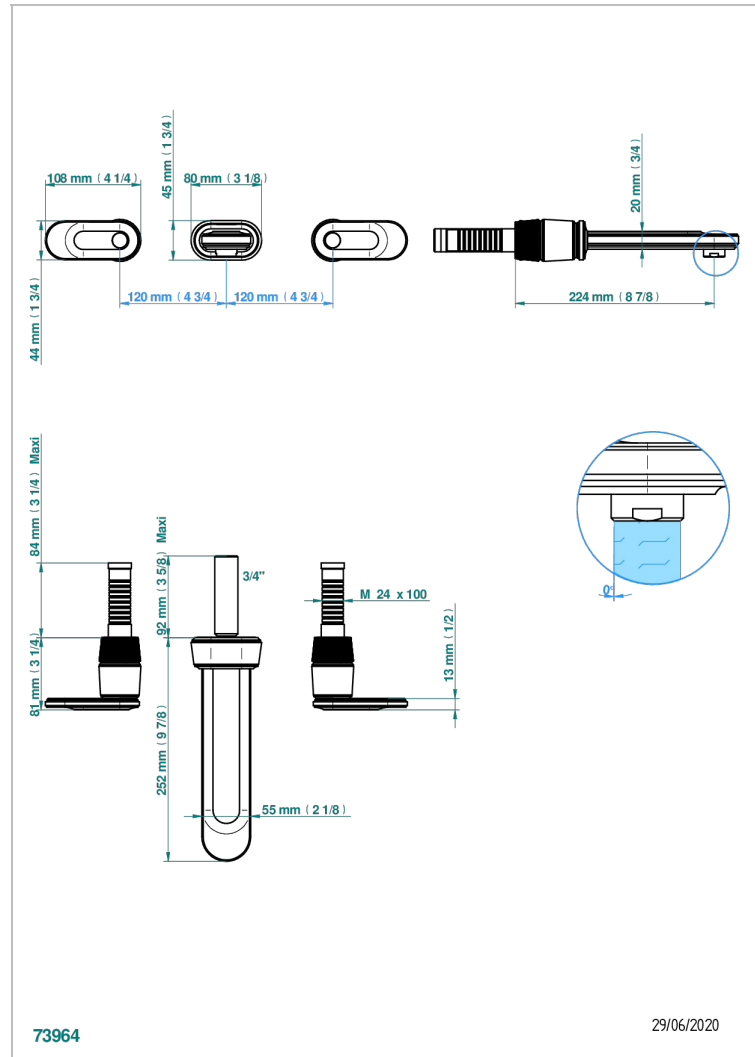

CORVAIR PORTORO A MANETTES

U8J-40SGB

Garniture pour mélangeur de lavabo mural, bec super goliath

THG
PARIS

73964

29/06/2020

CARACTÉRISTIQUES

- Corvaair Portoro à manettes
- Garniture pour mélangeur de lavabo mural, bec super goliath

SPÉCIFICATIONS TECHNIQUES

- Recommandé : 3 bars (max. 5 bars) - Advised : 43,5 psi (max. 72 psi)
- 15 l/min à 3 bars (4 gpm at 43.5 psi)

PRODUITS ASSOCIÉS

- Ref. G00-40AC Partie à encastrer pour mélangeur mural - version croisillons
- Ref. G00-40AM Partie à encastrer pour mélangeur mural - version manettes