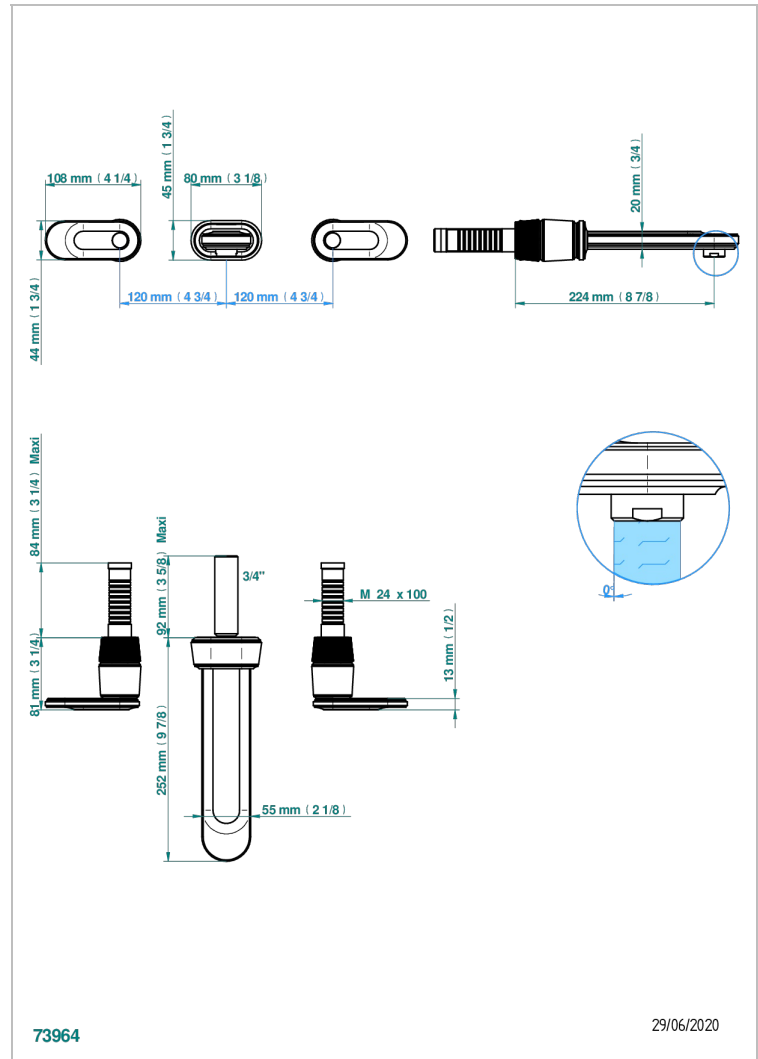

# CORVAIR PORTORO A MANETTES

U8J-40SGB

Garniture pour mélangeur de lavabo mural, bec super goliath

THG<sup>®</sup>  
PARIS

## CARACTÉRISTIQUES

- Corvaair Portoro à manettes
- Garniture pour mélangeur de lavabo mural, bec super goliath

## SPÉCIFICATIONS TECHNIQUES

- Recommandé : 3 bars (max. 5 bars) - Advised : 43,5 psi (max. 72 psi)
- 15 l/min à 3 bars (4 gpm at 43.5 psi)

## PRODUITS ASSOCIÉS

- Ref. G00-40AC Partie à encastrer pour mélangeur mural - version croisillons
- Ref. G00-40AM Partie à encastrer pour mélangeur mural - version manettes