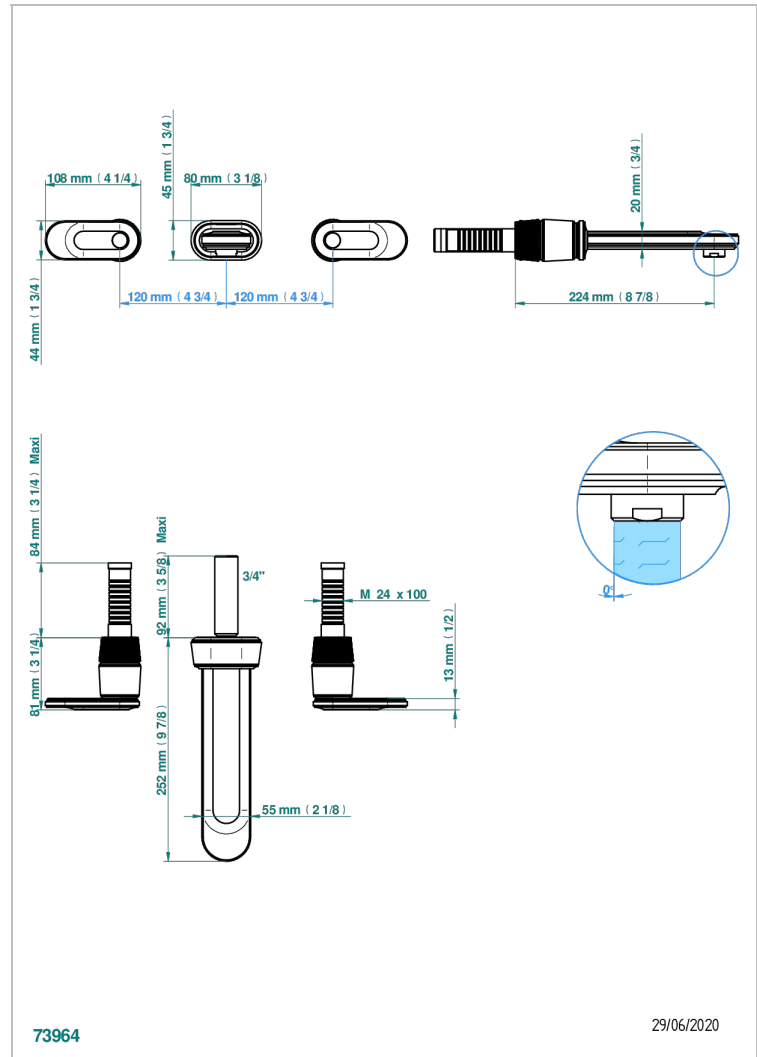

CORVAIR PORTORO MIT HEBEL

U8J-40SGB

Garnitur für Waschtischbatterie zur Wandmontage, Supert Goliath Auslauf

THG
PARIS

73964

29/06/2020

EIGENSCHAFTEN

- Corvaair Portoro mit Hebel
- Garnitur für Waschtischbatterie zur Wandmontage, Supert Goliath Auslauf

TECHNISCHE DATEN

- Recommandé : 3 bars (max. 5 bars) - Advised : 43,5 psi (max. 72 psi)
- 15 l/min à 3 bars (4 gpm at 43.5 psi)

ÄHNLICHE PRODUKTE

- Ref. G00-40AC Up-teil für wandarmatur
- Ref. G00-40AM Up-teil für wandarmatur

VERFÜGBARE OBERFLÄCHEN

Blassgold - F30
Blassgold matt unlackiert - F31
Bronze hell - D01
Chrom - A02
Chrom matt - C02
Gold - F01

Gold matt - F07
Mattschwarz keramik - D30
Nickel matt - C01
Pvd blush - H62
Pvd blush matt - H60
Pvd bronze braun - F33