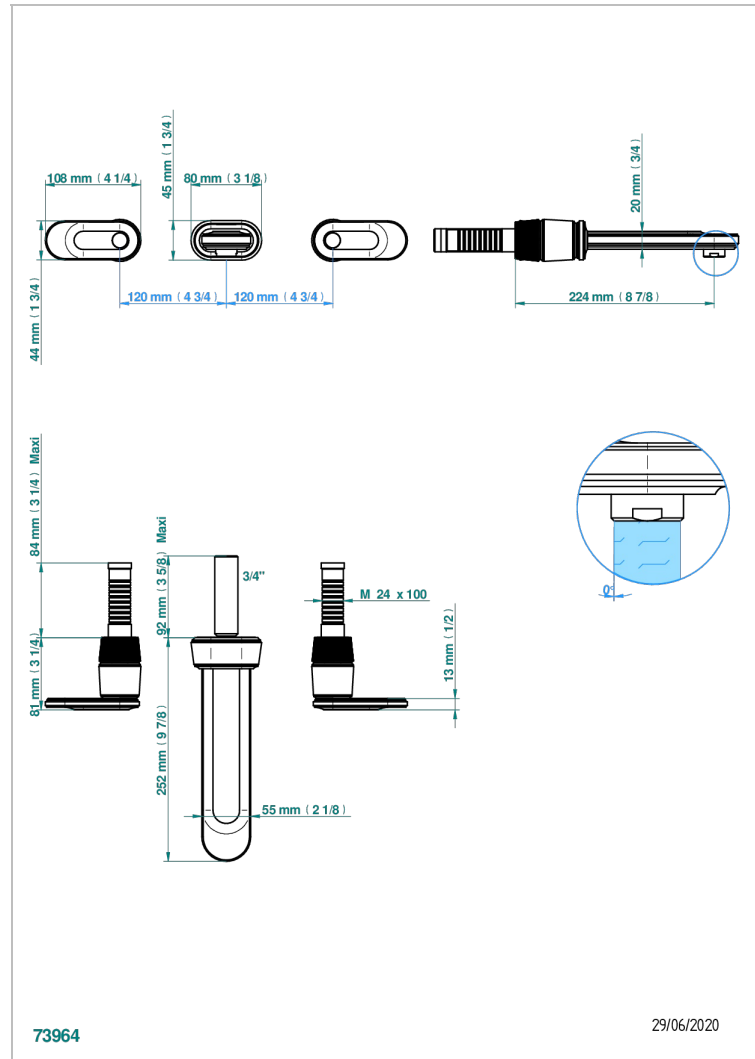

CORVAIR PORTORO A MANETTES

U8J-40SGB

Garniture pour mélangeur de lavabo mural, bec super goliath

THG
PARIS

73964

29/06/2020

CARACTÉRISTIQUES

- Corvaair Portoro à manettes
- Garniture pour mélangeur de lavabo mural, bec super goliath

SPÉCIFICATIONS TECHNIQUES

- Recommandé : 3 bars (max. 5 bars) - Advised : 43,5 psi (max. 72 psi)
- 15 l/min à 3 bars (4 gpm at 43.5 psi)

PRODUITS ASSOCIÉS

- Ref. G00-40AC Partie à encastrer pour mélangeur mural - version croisillons
- Ref. G00-40AM Partie à encastrer pour mélangeur mural - version manettes

FINITIONS DISPONIBLES

Bronze clair - D01
Chromé - A02
Chromé mat - C02
Doré brillant - F01
Doré mat - F07
Nickel brillant - B01

Nickel mat - C01
Noir mat céramique - D30
Or pâle - F30
Or pâle mat - F31
Pvd blush - H62
Pvd blush mat - H60