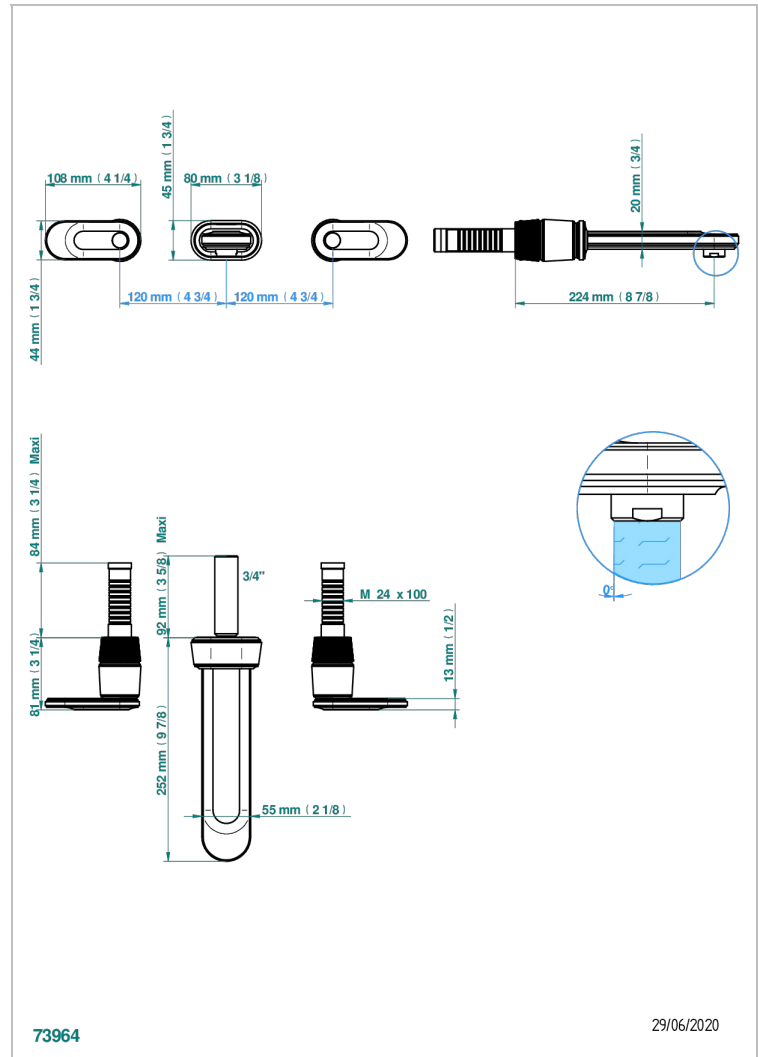

CORVAIR PORTORO MIT HEBEL

U8J-40SGB

Garnitur für Waschtischbatterie zur Wandmontage, Supert Goliath Auslauf

THG
PARIS

73964

29/06/2020

EIGENSCHAFTEN

- Corvaair Portoro mit Hebel
- Garnitur für Waschtischbatterie zur Wandmontage, Supert Goliath Auslauf

TECHNISCHE DATEN

- Recommandé : 3 bars (max. 5 bars) - Advised : 43,5 psi (max. 72 psi)
- 15 l/min à 3 bars (4 gpm at 43.5 psi)

ÄHNLICHE PRODUKTE

- Ref. G00-40AC Up-teil für wandarmatur
- Ref. G00-40AM Up-teil für wandarmatur

VERFÜGBARE OBERFLÄCHEN

Blassgold - F30
Blassgold matt unlackiert - F31
Bronze hell - D01
Chrom - A02
Chrom matt - C02
Gold - F01

Gold matt - F07
Mattschwarz keramik - D30
Nickel matt - C01
Pvd blush - H62
Pvd blush matt - H60
Pvd bronze braun - F33