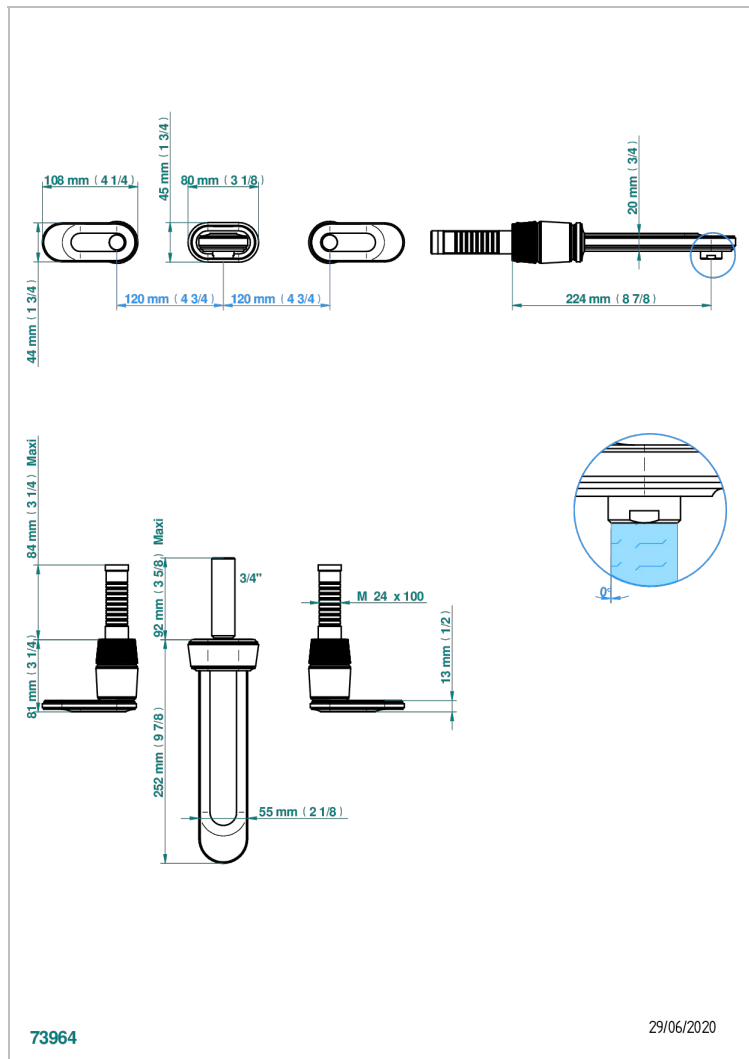

CORVAIR PORTORO WITH LEVER

U8J-40SGB

入墙式台盆龙头配件，超大号喷嘴

THG[®]
PARIS

特色

- Corvaair Portoro with lever
- 入墙式台盆龙头配件，超大号喷嘴

技术特征

- Recommandé : 3 bars (max. 5 bars) - Advised : 43,5 psi (max. 72 psi)
- 15 l/min à 3 bars (4 gpm at 43.5 psi)

相关的SKU

- Ref. G00-40AC 无下水器入墙式龙头嵌入部分 - 四通手柄版
- Ref. G00-40AM 无下水器入墙式龙头嵌入部分 - 单把手柄版

可选饰面

Black ceram - D30
Blush PVD - H62
Graphite PVD - H64
Matt Umber PVD - H67
Matt blush PVD - H60
Matt graphite PVD - H65

PVD哑光棕铜 - F34
PVD哑光金 - H53
PVD哑光铜 - H50
PVD哑光镍 - H56
PVD抛光铜 - H49
PVD棕铜 - F33

PVD金色 - H52
PVD镍 - H55
Umber PVD - H66
哑光浅金 - F31
哑光金 - F07
哑光铬 - C02

哑光镍 - C01
抛光金 (24K金) - F01
抛光铬 - A02
抛光镍 - B01
浅金 - F30
漆面铜 - D01