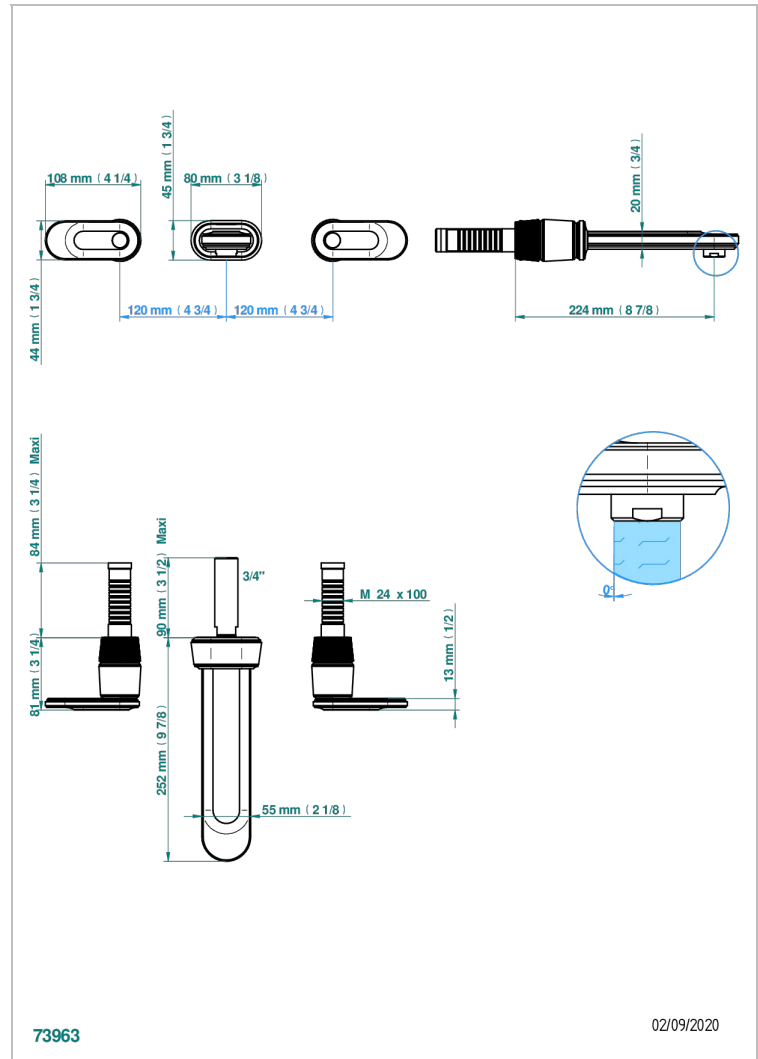

CORVAIR HOWLITE A MANETTES

U8G-40SGB

Garniture pour mélangeur de lavabo mural, bec super goliath

THG
PARIS

CARACTÉRISTIQUES

- Corvaire Howlite à manettes
- Garniture pour mélangeur de lavabo mural, bec super goliath

SPÉCIFICATIONS TECHNIQUES

- Recommandé : 3 bars (max. 5 bars) - Advised : 43,5 psi (max. 72 psi)
- 15 l/min à 3 bars (4 gpm at 43.5 psi)

PRODUITS ASSOCIÉS

- Ref. G00-40AC Partie à encastrer pour mélangeur mural - version croisillons
- Ref. G00-40AM Partie à encastrer pour mélangeur mural - version manettes