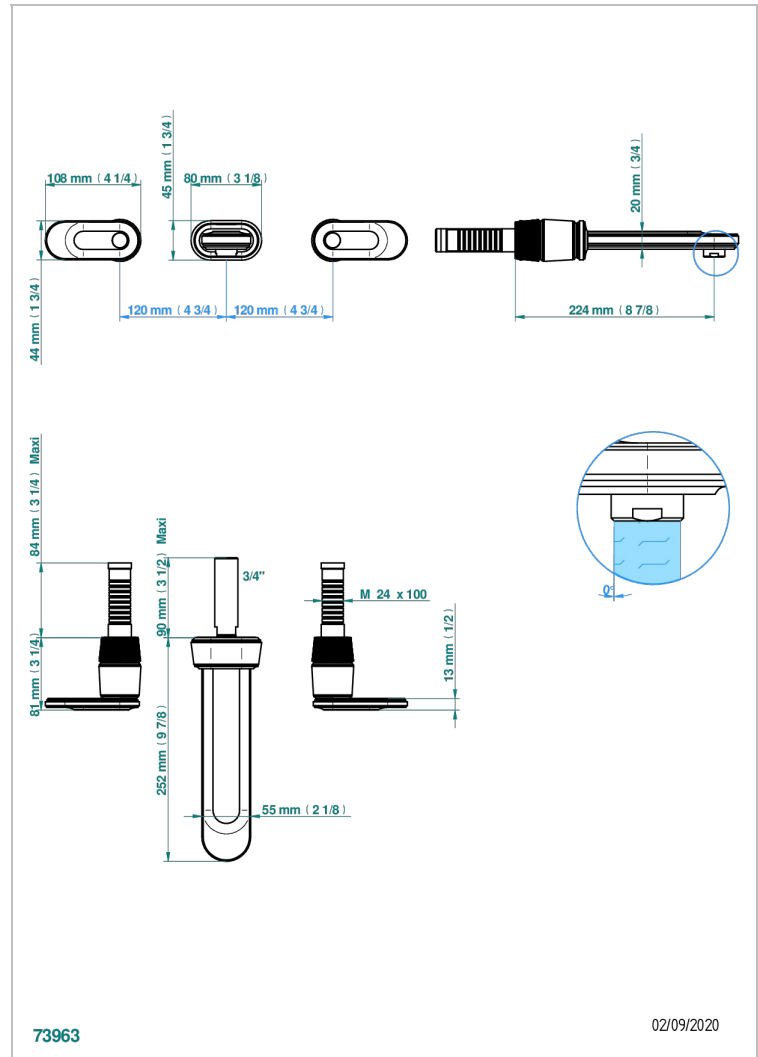

CORVAIR HOWLITE A MANETTES

U8G-40SGB

Garniture pour mélangeur de lavabo mural, bec super goliath

THG
PARIS

CARACTÉRISTIQUES

- Corvaire Howlite à manettes
- Garniture pour mélangeur de lavabo mural, bec super goliath

SPÉCIFICATIONS TECHNIQUES

- Recommandé : 3 bars (max. 5 bars) - Advised : 43,5 psi (max. 72 psi)
- 15 l/min à 3 bars (4 gpm at 43.5 psi)

PRODUITS ASSOCIÉS

- Ref. G00-40AC Partie à encastrer pour mélangeur mural - version croisillons
- Ref. G00-40AM Partie à encastrer pour mélangeur mural - version manettes