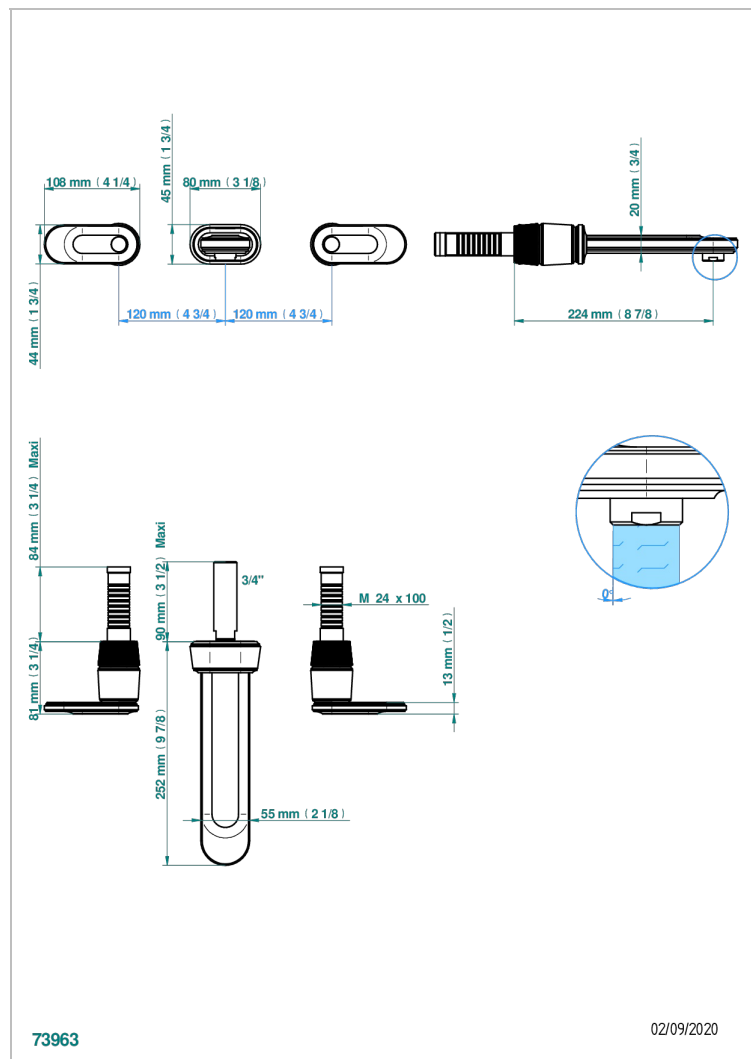

CORVAIR HOWLITE MIT HEBEL

U8G-40SGB

Garnitur für Waschtischbatterie zur Wandmontage, Supert Goliath Auslauf

THG
PARIS

73963

02/09/2020

EIGENSCHAFTEN

- Corvaire Howlite mit Hebel
- Garnitur für Waschtischbatterie zur Wandmontage, Supert Goliath Auslauf

TECHNISCHE DATEN

- Recommandé : 3 bars (max. 5 bars) - Advised : 43,5 psi (max. 72 psi)
- 15 l/min à 3 bars (4 gpm at 43.5 psi)

ÄHNLICHE PRODUKTE

- Ref. G00-40AC Up-teil für wandarmatur
- Ref. G00-40AM Up-teil für wandarmatur