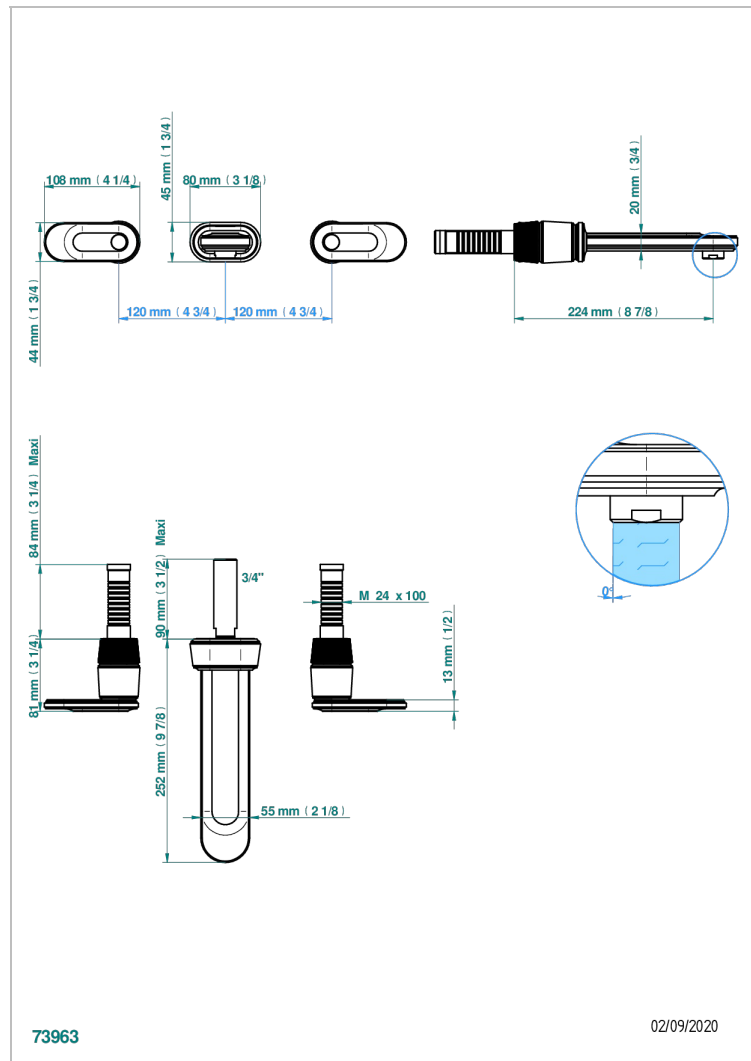

# CORVAIR HOWLITE WITH LEVER

U8G-40SGB

THG  
PARIS

Внешняя часть смесителя встраиваемого в стену для раковины на три отверстия с изливом СУПЕР ГОЛИАФ- без выпуска

73963

02/09/2020

## ХАРАКТЕРИСТИКИ

- Corvaire Howlite with lever
- Внешняя часть смесителя встраиваемого в стену для раковины на три отверстия с изливом СУПЕР ГОЛИАФ- без выпуска

## ТЕХНИЧЕСКИЕ ХАРАКТЕРИСТИКИ

- Recommandé : 3 bars (max. 5 bars) - Advised : 43,5 psi (max. 72 psi)
- 15 l/min à 3 bars (4 gpm at 43.5 psi)

## СВЯЗАННЫЕ ТОВАРНЫЕ ПОЗИЦИИ

- Ref. G00-40AC Встраиваемая часть смесителя настенного на три отверстия (не рукоят.)
- Ref. G00-40AM Встраиваемая часть смесителя настенного на 3 отверстия на пластине (рукоят.)