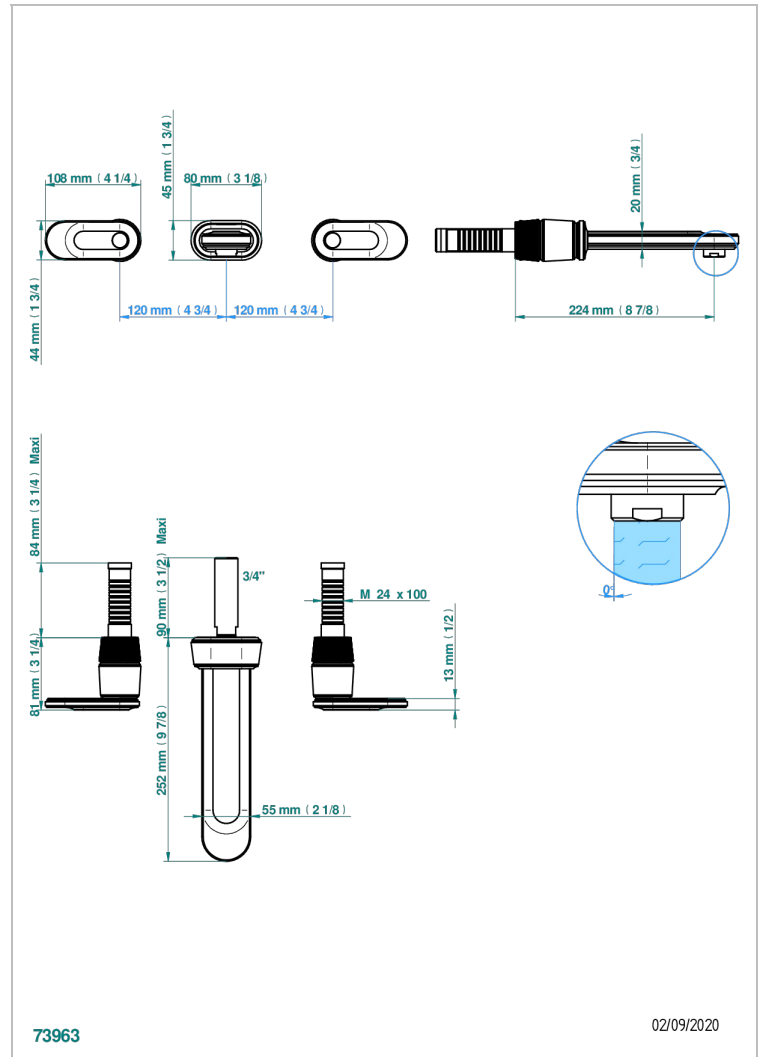

# CORVAIR HOWLITE MIT HEBEL

U8G-40SGB

Garnitur für Waschtischbatterie zur Wandmontage, Supert Goliath Auslauf

THG  
PARIS

73963

02/09/2020

## EIGENSCHAFTEN

- Corvaire Howlite mit Hebel
- Garnitur für Waschtischbatterie zur Wandmontage, Supert Goliath Auslauf

## TECHNISCHE DATEN

- Recommandé : 3 bars (max. 5 bars) - Advised : 43,5 psi (max. 72 psi)
- 15 l/min à 3 bars (4 gpm at 43.5 psi)

## ÄHNLICHE PRODUKTE

- Ref. G00-40AC Up-teil für wandarmatur
- Ref. G00-40AM Up-teil für wandarmatur