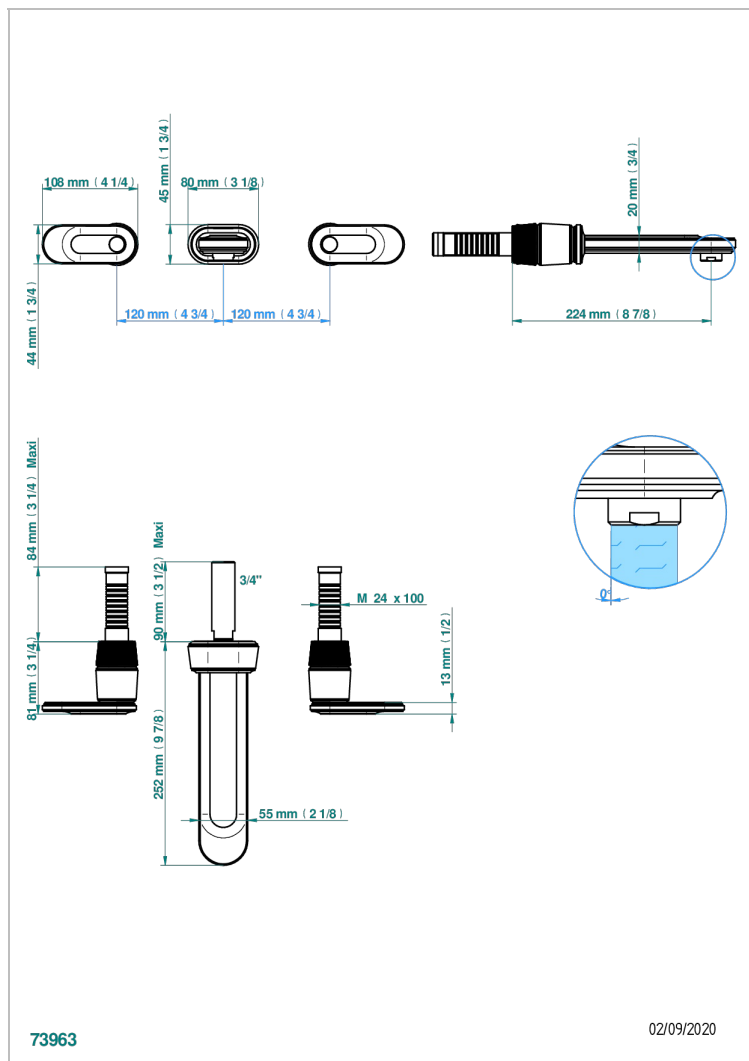

CORVAIR HOWLITE WITH LEVER

U8G-40SGB

入墙式台盆龙头配件，超大号喷嘴

THG
PARIS

特色

- Corvaire Howlite with lever
- 入墙式台盆龙头配件，超大号喷嘴

技术特征

- Recommandé : 3 bars (max. 5 bars) - Advised : 43,5 psi (max. 72 psi)
- 15 l/min à 3 bars (4 gpm at 43.5 psi)

相关的SKU

- Ref. G00-40AC 无下水器入墙式龙头嵌入部分 - 四通手柄版
- Ref. G00-40AM 无下水器入墙式龙头嵌入部分 - 单把手柄版

可选饰面

Black ceram - D30
Blush PVD - H62
Graphite PVD - H64
Matt Umber PVD - H67
Matt blush PVD - H60
Matt graphite PVD - H65

PVD哑光棕铜 - F34
PVD哑光金 - H53
PVD哑光铜 - H50
PVD哑光镍 - H56
PVD抛光铜 - H49
PVD棕铜 - F33

PVD金色 - H52
PVD镍 - H55
Umber PVD - H66
哑光浅金 - F31
哑光金 - F07
哑光铬 - C02

哑光镍 - C01
抛光金 (24K金) - F01
抛光铬 - A02
抛光镍 - B01
浅金 - F30
漆面铜 - D01