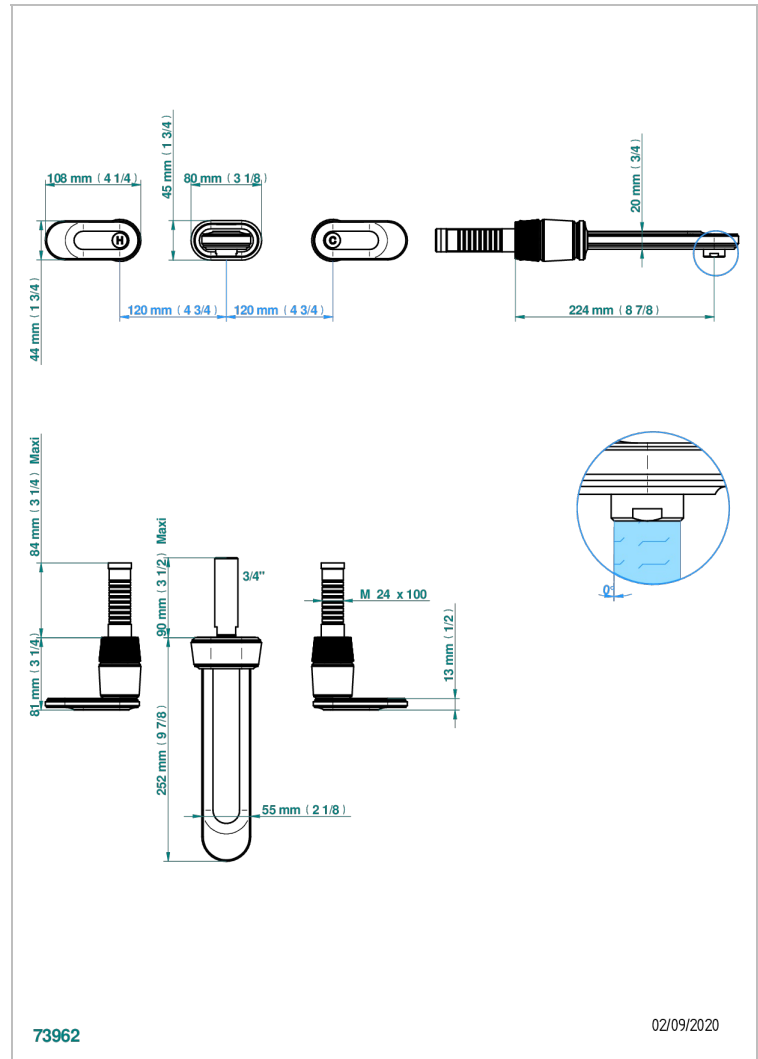

CORVAIR A MANETTES

U8E-40SGB/W

Garniture pour mélangeur de lavabo mural, bec super goliath - certifiée WRAS

THG[®]
PARIS

73962

02/09/2020

CARACTÉRISTIQUES

- WRAS : 2107326

CERTIFICATIONS

SPÉCIFICATIONS TECHNIQUES

- Recommandé : 3 bars (max. 5 bars) - Advised : 43,5 psi (max. 72 psi)
- 15 l/min à 3 bars (4 gpm at 43.5 psi)

FINITIONS DISPONIBLES

Bronze clair - D01
Chromé - A02
Chromé insert doré - GA1
Chromé mat - C02
Doré brillant - F01
Doré mat - F07