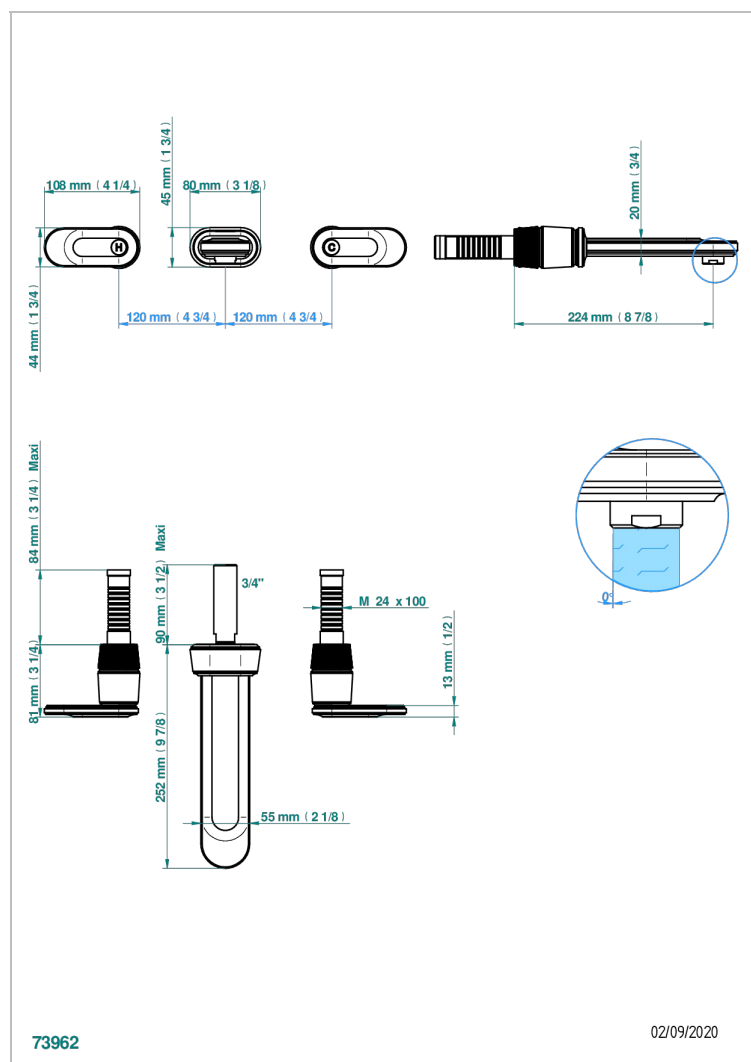

CORVAIR MIT HEBEL

U8E-40SGB

Garnitur für Waschtischbatterie zur Wandmontage, Supert Goliath Auslauf

THG
PARIS

73962

02/09/2020

EIGENSCHAFTEN

- Corvoir mit Hebel
- Garnitur für Waschtischbatterie zur Wandmontage, Supert Goliath Auslauf

TECHNISCHE DATEN

- Recommandé : 3 bars (max. 5 bars) - Advised : 43,5 psi (max. 72 psi)
- 15 l/min à 3 bars (4 gpm at 43.5 psi)

ÄHNLICHE PRODUKTE

- Ref. G00-40AC Up-teil für wandarmatur
- Ref. G00-40AM Up-teil für wandarmatur