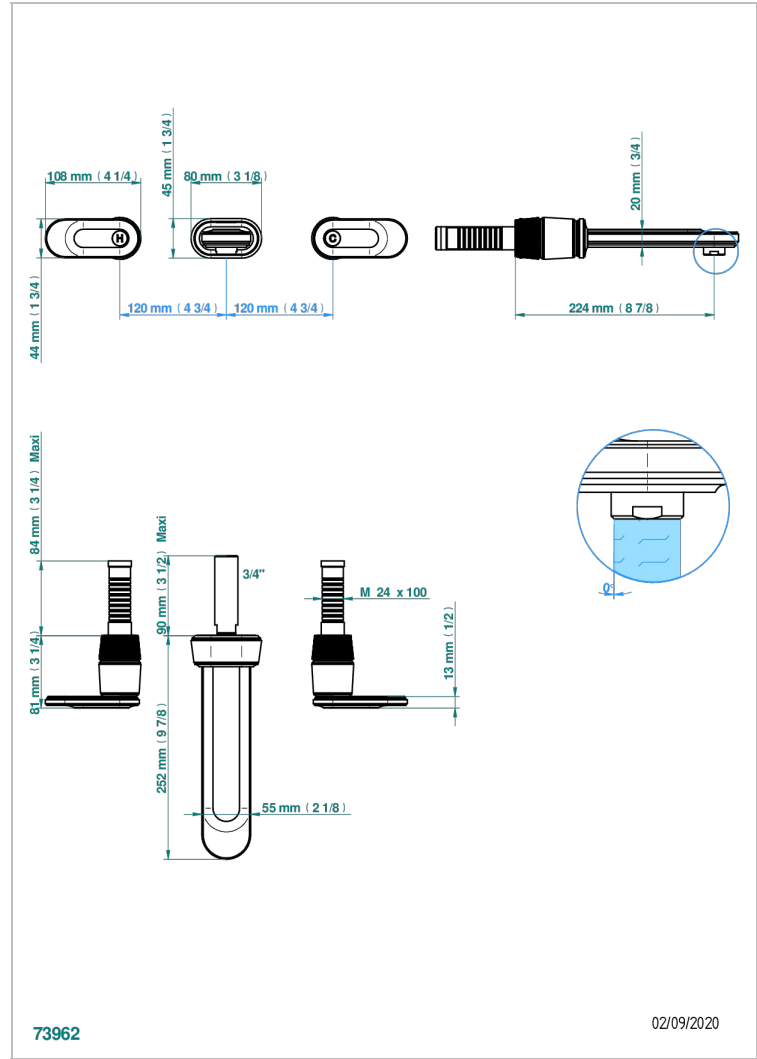

# CORVAIR WITH LEVER

U8E-40SGB

入墙式台盆龙头配件，超大号喷嘴

THG<sup>®</sup>  
PARIS

73962

02/09/2020

## 特色

- Corvaire with lever
- 入墙式台盆龙头配件，超大号喷嘴

## 技术特征

- Recommandé : 3 bars (max. 5 bars) - Advised : 43,5 psi (max. 72 psi)
- 15 l/min à 3 bars (4 gpm at 43.5 psi)

## 相关的SKU

- Ref. G00-40AC 无下水器入墙式龙头嵌入部分 - 四通手柄版
- Ref. G00-40AM 无下水器入墙式龙头嵌入部分 - 单把手柄版