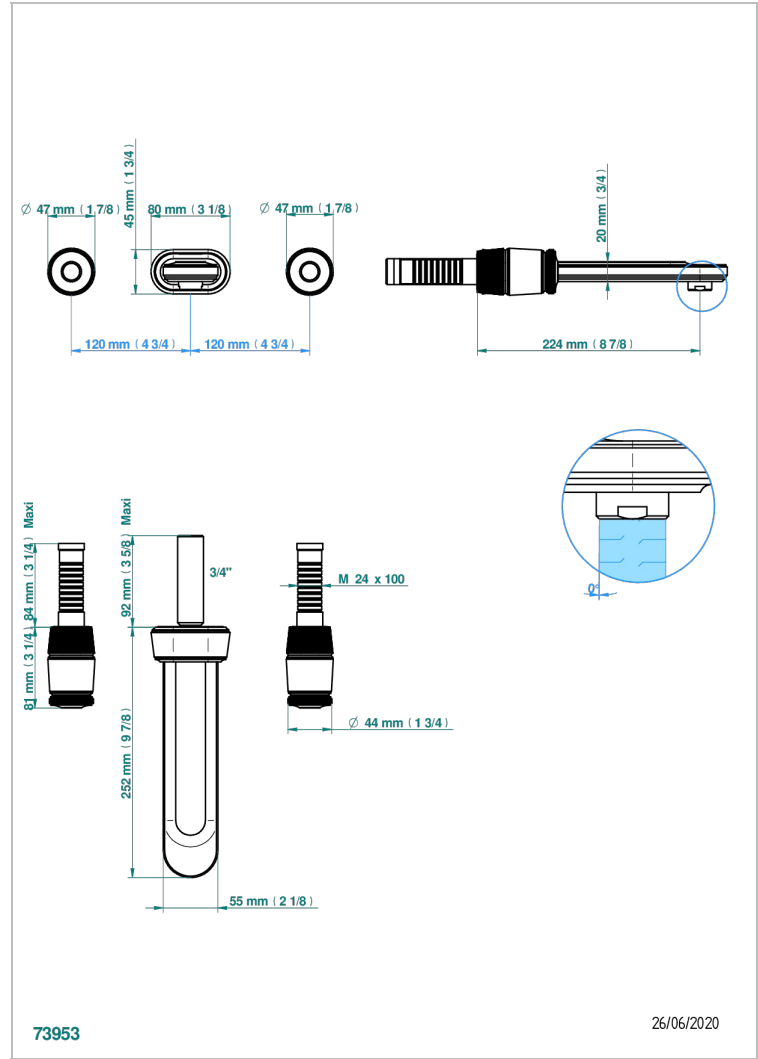

CORVAIR FIOR DI BOSCO

U8K-40SGB

Garniture pour mélangeur de lavabo mural, bec super goliath

THG[®]
PARIS

CARACTÉRISTIQUES

- Corvaire Fior di Bosco
- Garniture pour mélangeur de lavabo mural, bec super goliath

SPÉCIFICATIONS TECHNIQUES

- Recommandé : 3 bars (max. 5 bars) - Advised : 43,5 psi (max. 72 psi)
- 15 l/min à 3 bars (4 gpm at 43.5 psi)

PRODUITS ASSOCIÉS

- Ref. G00-40AC Partie à encastrer pour mélangeur mural - version croisillons
- Ref. G00-40AM Partie à encastrer pour mélangeur mural - version manettes