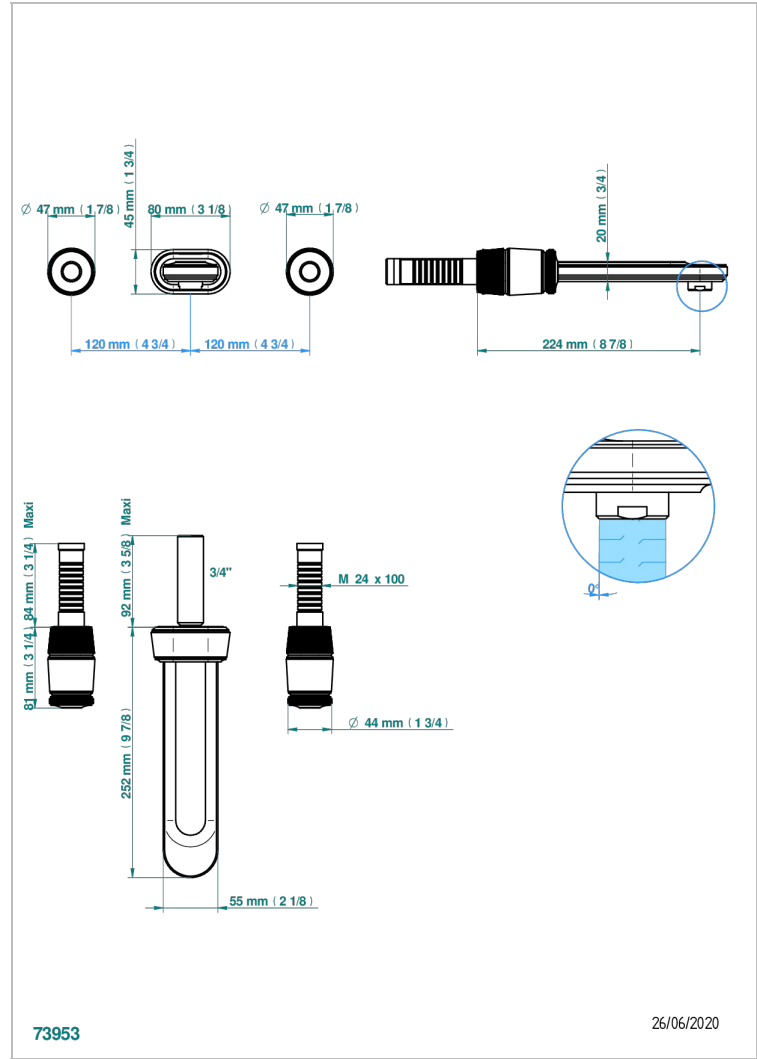

CORVAIR FIOR DI BOSCO

U8K-40SGB

Garniture pour mélangeur de lavabo mural, bec super goliath

THG[®]
PARIS

73953

26/06/2020

CARACTÉRISTIQUES

- Corvaire Fior di Bosco
- Garniture pour mélangeur de lavabo mural, bec super goliath

SPÉCIFICATIONS TECHNIQUES

- Recommandé : 3 bars (max. 5 bars) - Advised : 43,5 psi (max. 72 psi)
- 15 l/min à 3 bars (4 gpm at 43.5 psi)

PRODUITS ASSOCIÉS

- Ref. G00-40AC Partie à encastrer pour mélangeur mural - version croisillons
- Ref. G00-40AM Partie à encastrer pour mélangeur mural - version manettes