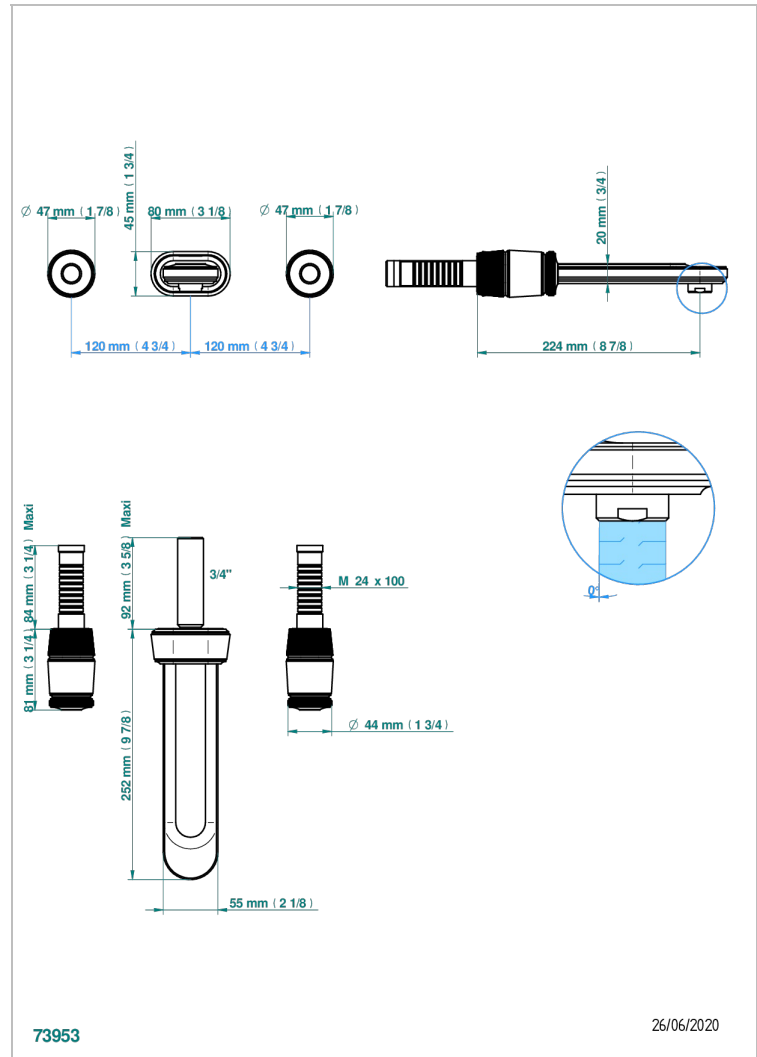

CORVAIR FIOR DI BOSCO

U8K-40SGB

Garnitur für Waschtischbatterie zur Wandmontage, Supert Goliath Auslauf

THG[®]
PARIS

73953

26/06/2020

EIGENSCHAFTEN

- Corvoir Fior di Bosco
- Garnitur für Waschtischbatterie zur Wandmontage, Supert Goliath Auslauf

TECHNISCHE DATEN

- Recommandé : 3 bars (max. 5 bars) - Advised : 43,5 psi (max. 72 psi)
- 15 l/min à 3 bars (4 gpm at 43.5 psi)

ÄHNLICHE PRODUKTE

- Ref. G00-40AC Up-teil für wandarmatur
- Ref. G00-40AM Up-teil für wandarmatur