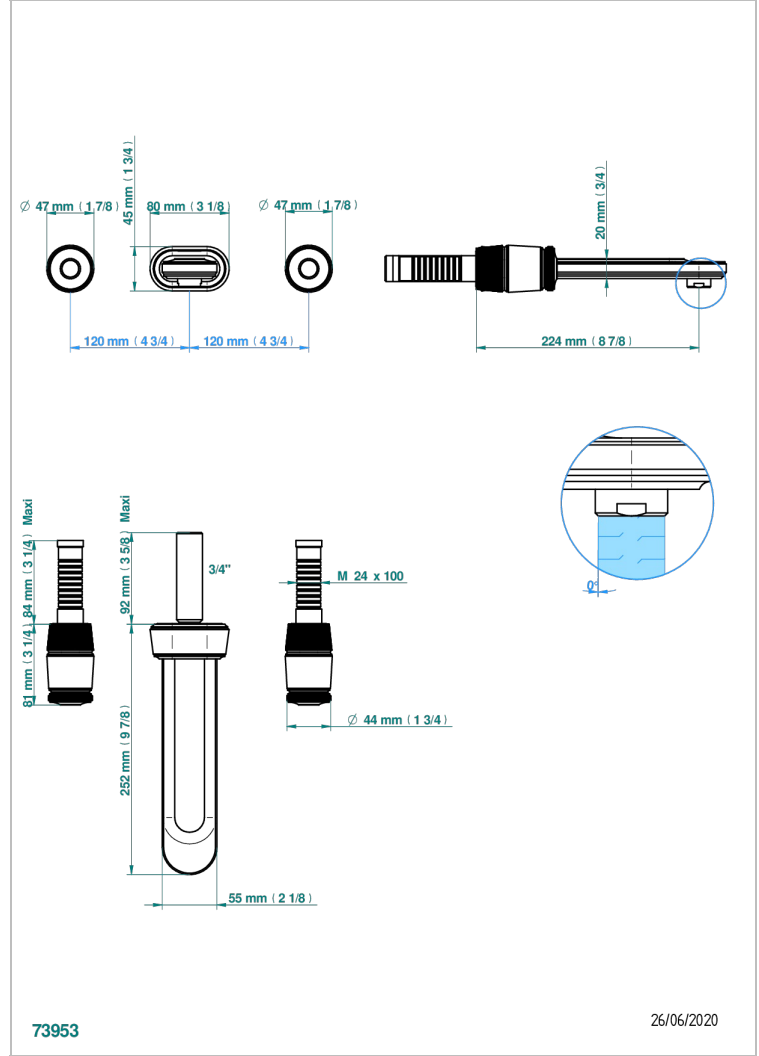

CORVAIR FIOR DI BOSCO

U8K-40SGB

入墙式台盆龙头配件，超大号喷嘴

THG[®]
PARIS

特色

- Corvair Fior di Bosco
- 入墙式台盆龙头配件，超大号喷嘴

技术特征

- Recommandé : 3 bars (max. 5 bars) - Advised : 43,5 psi (max. 72 psi)
- 15 l/min à 3 bars (4 gpm at 43.5 psi)

相关的SKU

- Ref. G00-40AC 无下水器入墙式龙头嵌入部分 - 四通手柄版
- Ref. G00-40AM 无下水器入墙式龙头嵌入部分 - 单把手柄版

可选饰面

Black ceram - D30
Blush PVD - H62
Graphite PVD - H64
Matt Umber PVD - H67
Matt blush PVD - H60
Matt graphite PVD - H65