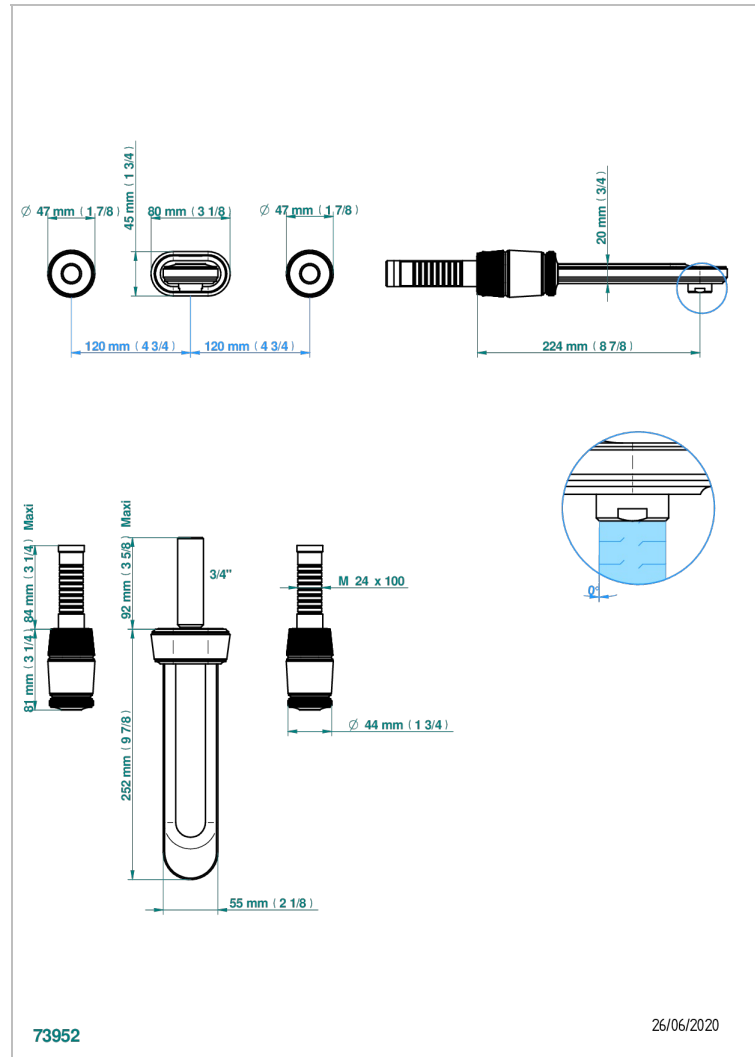

# CORVAIR PORTORO

U8H-40SGB

Garnitur für Waschtischbatterie zur Wandmontage, Supert Goliath Auslauf

THG  
PARIS

73952

26/06/2020

## EIGENSCHAFTEN

- Corvoir Portoro
- Garnitur für Waschtischbatterie zur Wandmontage, Supert Goliath Auslauf

## TECHNISCHE DATEN

- Recommandé : 3 bars (max. 5 bars) - Advised : 43,5 psi (max. 72 psi)
- 15 l/min à 3 bars (4 gpm at 43.5 psi)

## ÄHNLICHE PRODUKTE

- Ref. G00-40AC Up-teil für wandarmatur
- Ref. G00-40AM Up-teil für wandarmatur