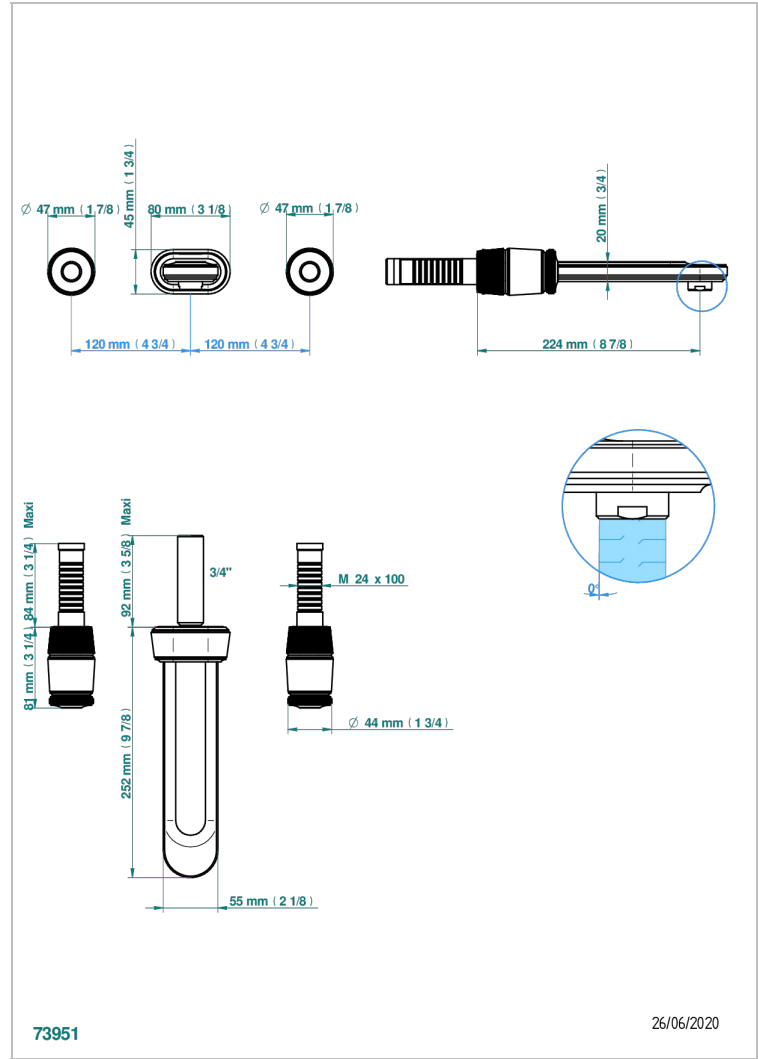

# CORVAIR HOWLITE

U8F-40SGB

Garniture pour mélangeur de lavabo mural, bec super goliath

THG<sup>®</sup>  
PARIS

## CARACTÉRISTIQUES

- Corvaire Howlite
- Garniture pour mélangeur de lavabo mural, bec super goliath

## SPÉCIFICATIONS TECHNIQUES

- Recommandé : 3 bars (max. 5 bars) - Advised : 43,5 psi (max. 72 psi)
- 15 l/min à 3 bars (4 gpm at 43.5 psi)

## PRODUITS ASSOCIÉS

- Ref. G00-40AC Partie à encastrer pour mélangeur mural - version croisillons
- Ref. G00-40AM Partie à encastrer pour mélangeur mural - version manettes