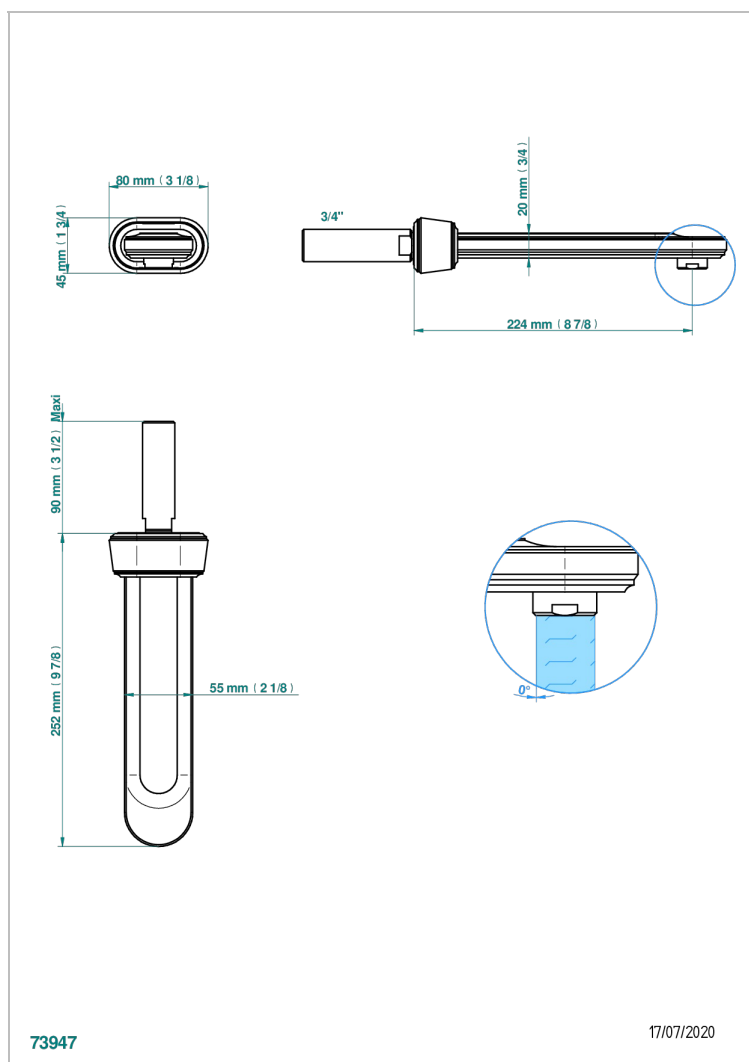

# CORVAIR FIOR DI BOSCO A MANETTES

U8L-43SGB

Bec de lavabo mural 3/4 sans té - bec super goliath

THG<sup>®</sup>  
PARIS

## CARACTÉRISTIQUES

- Corvoir Fior di Bosco à manettes
- Bec de lavabo mural 3/4 sans té - bec super goliath