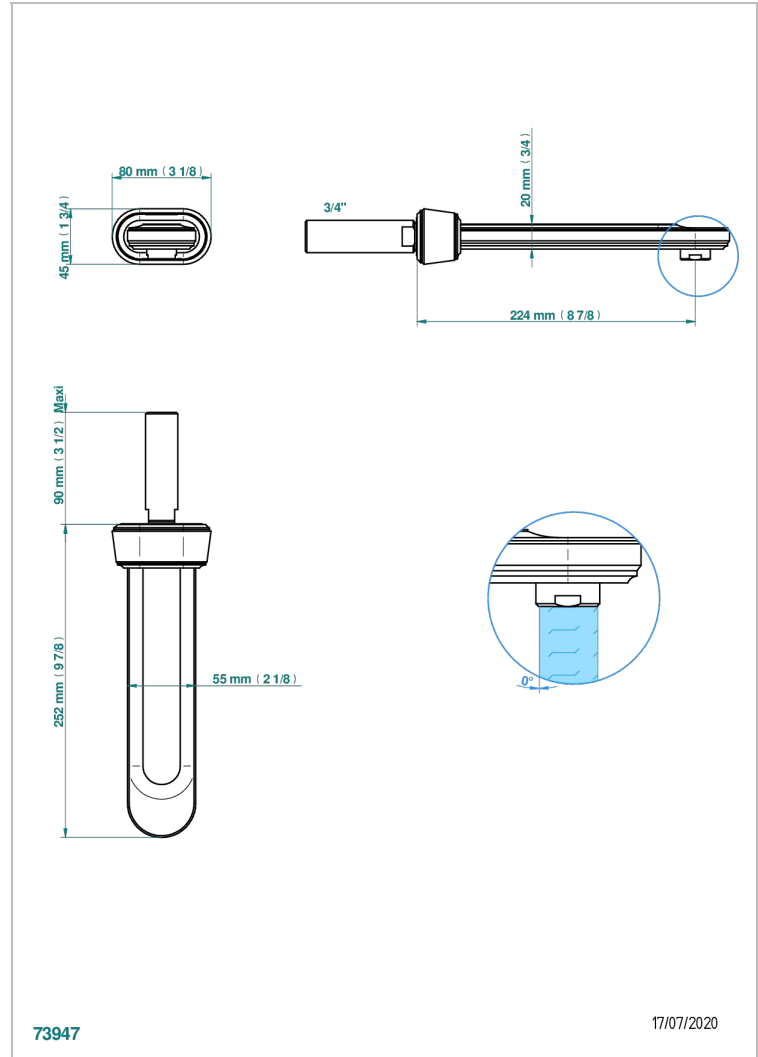

CORVAIR FIOR DI BOSCO CON MANETAS

U8L-43SGB

Basin wall spout 3/4 no T junction

THG[®]
PARIS

CARACTERÍSTICAS

- Corvair Fior di Bosco con manetas
- Basin wall spout 3/4 no T junction

ESPECIFICACIONES TÉCNICAS

- Recommandé : 3 bars (max. 5 bars) - Advised : 43,5 psi (max. 72 psi)
- 15 l/min à 3 bars (4 gpm at 43.5 psi)

ACABADOS DISPONIBLES

Bronce claro - D01
Cerámica negra mate - D30
Cromo - A02
Cromo mate - C02
Dorado - F01
Dorado mate - F07