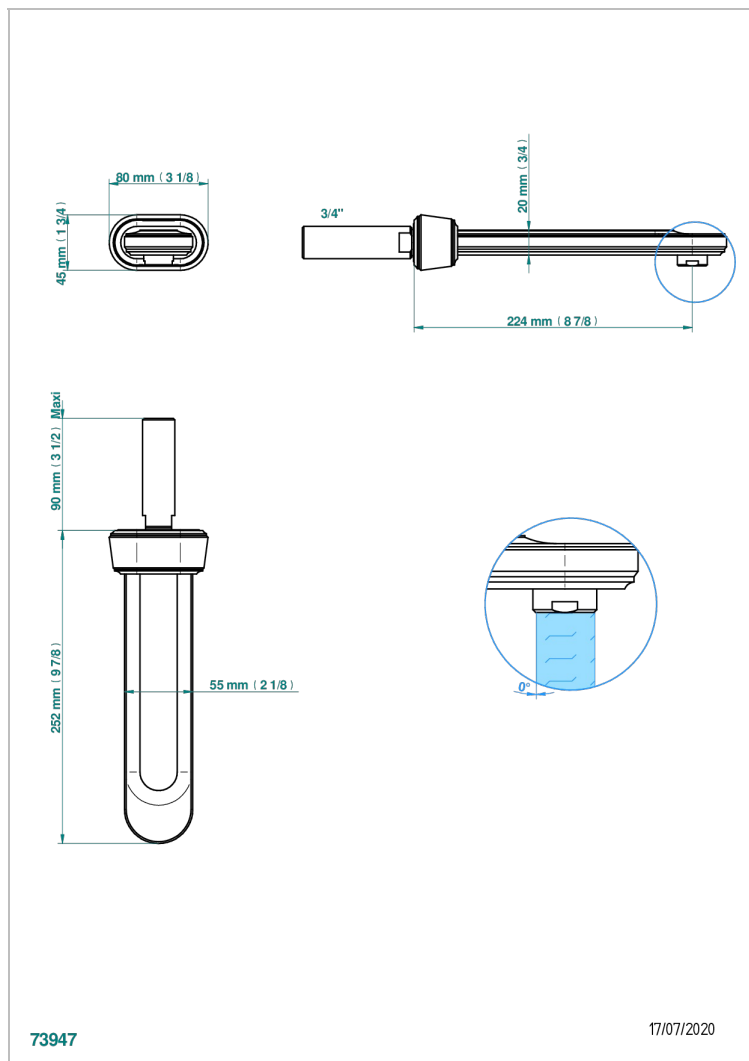

# CORVAIR FIOR DI BOSCO WITH LEVER

U8L-43SGB

THG<sup>®</sup>  
PARIS

Настенный кран для раковины большого размера без Т-образного фиксатора

## ХАРАКТЕРИСТИКИ

- Corvaire Fior di Bosco with lever
- Настенный кран для раковины большого размера без Т-образного фиксатора

## ТЕХНИЧЕСКИЕ ХАРАКТЕРИСТИКИ

- Recommandé : 3 bars (max. 5 bars) - Advised : 43,5 psi (max. 72 psi)
- 15 l/min à 3 bars (4 gpm at 43.5 psi)