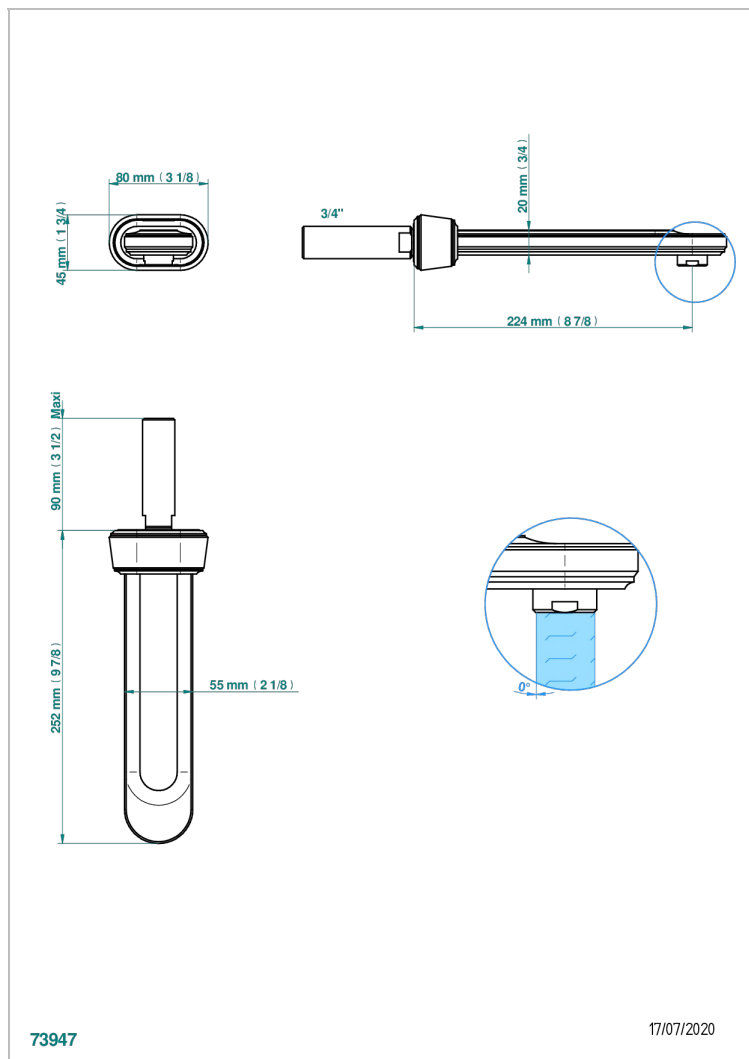

CORVAIR FIOR DI BOSCO A MANETTES

U8L-43SGB

Bec de lavabo mural 3/4 sans té - bec super goliath

THG[®]
PARIS

CARACTÉRISTIQUES

- Corvoir Fior di Bosco à manettes
- Bec de lavabo mural 3/4 sans té - bec super goliath

SPECIFICATIONS TECHNIQUES

- Recommandé : 3 bars (max. 5 bars) - Advised : 43,5 psi (max. 72 psi)
- 15 l/min à 3 bars (4 gpm at 43.5 psi)

FINITIONS DISPONIBLES

Bronze clair - D01
Chromé - A02
Chromé mat - C02
Doré brillant - F01
Doré mat - F07
Nickel brillant - B01