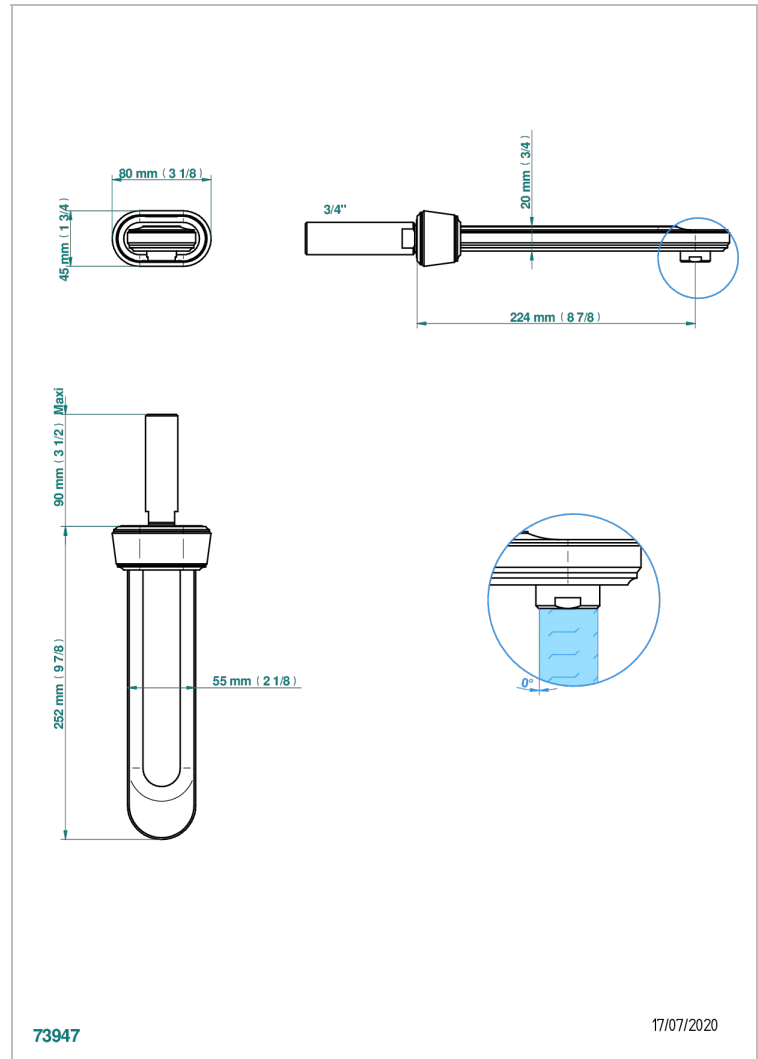

CORVAIR FIOR DI BOSCO CON MANETAS

U8L-43SGB

Basin wall spout 3/4 no T junction

THG[®]
PARIS

CARACTERÍSTICAS

- Corvair Fior di Bosco con manetas
- Basin wall spout 3/4 no T junction

ESPECIFICACIONES TÉCNICAS

- Recommandé : 3 bars (max. 5 bars) - Advised : 43,5 psi (max. 72 psi)
- 15 l/min à 3 bars (4 gpm at 43.5 psi)

ACABADOS DISPONIBLES

Bronce claro - D01
Cerámica negra mate - D30
Cromo - A02
Cromo mate - C02
Dorado - F01
Dorado mate - F07