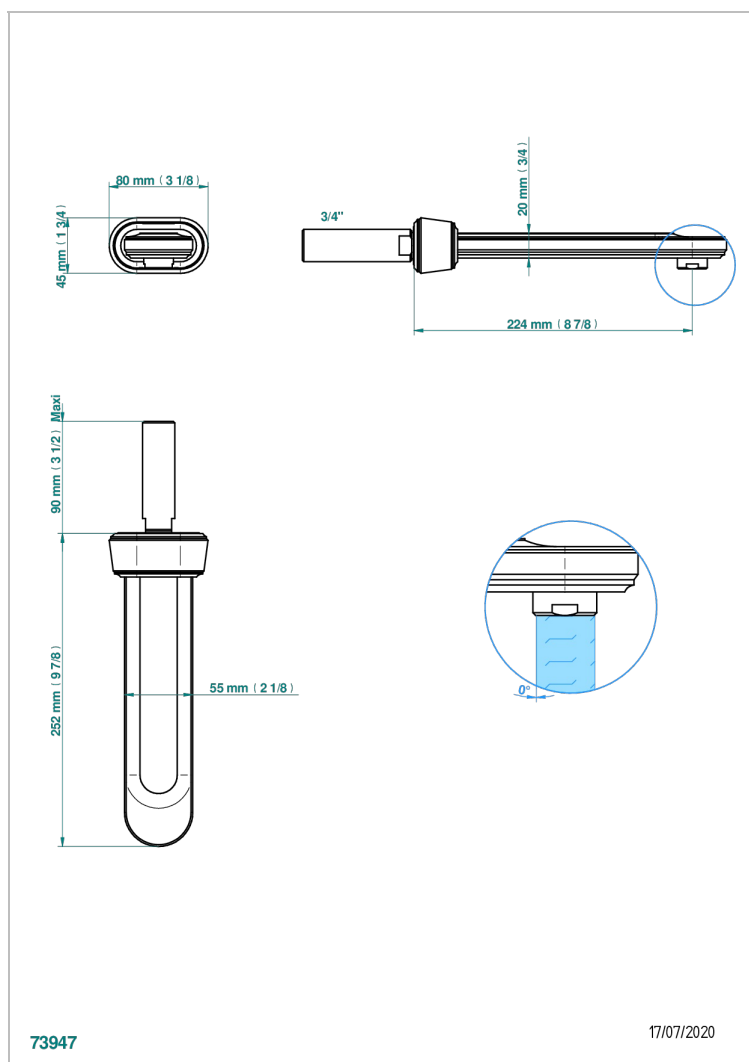

CORVAIR FIOR DI BOSCO MIT HEBEL

U8L-43SGB

Basin wall spout 3/4 no T junction

THG[®]
PARIS

EIGENSCHAFTEN

- Corvoir Fior di Bosco mit Hebel
- Basin wall spout 3/4 no T junction

TECHNISCHE DATEN

- Recommandé : 3 bars (max. 5 bars) - Advised : 43,5 psi (max. 72 psi)
- 15 l/min à 3 bars (4 gpm at 43.5 psi)

VERFÜGBARE OBERFLÄCHEN

Blassgold - F30
Blassgold matt unlackiert - F31
Bronze hell - D01
Chrom - A02
Chrom matt - C02
Gold - F01

Gold matt - F07
Mattschwarz keramik - D30
Nickel matt - C01
Pvd blush - H62
Pvd blush matt - H60
Pvd bronze braun - F33