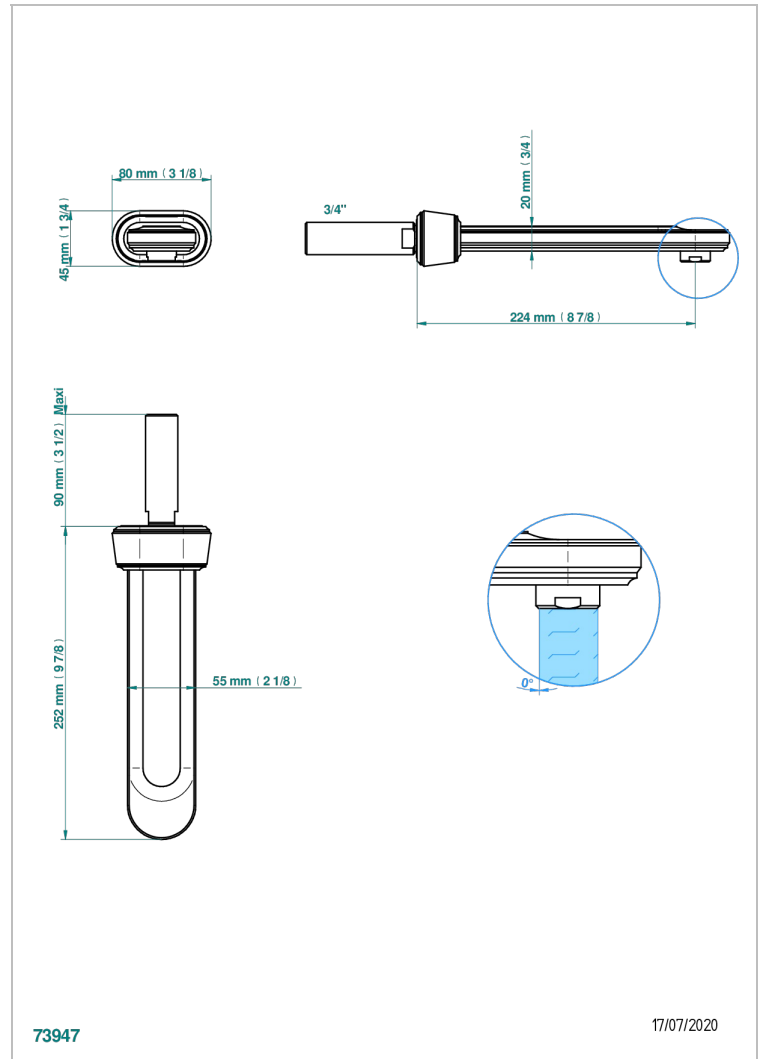

# CORVAIR FIOR DI BOSCO

U8K-43SGB

Bec de lavabo mural 3/4 sans té - bec super goliath

THG<sup>®</sup>  
PARIS

## CARACTÉRISTIQUES

- Corvoir Fior di Bosco
- Bec de lavabo mural 3/4 sans té - bec super goliath