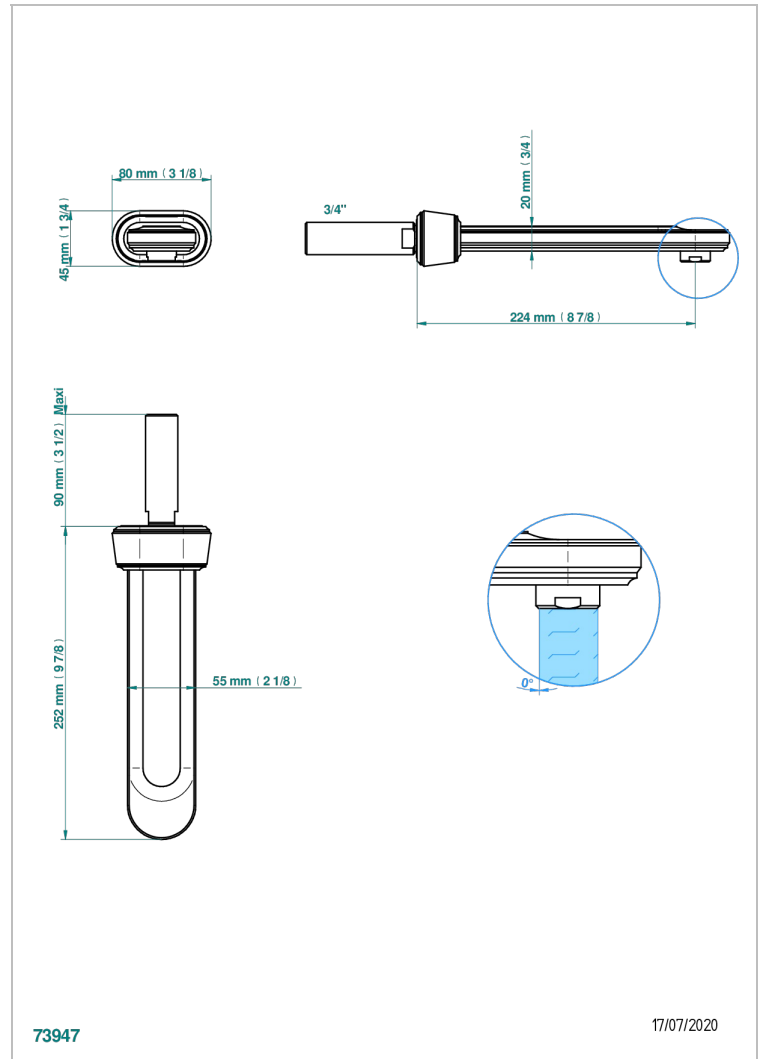

CORVAIR FIOR DI BOSCO

U8K-43SGB

Bec de lavabo mural 3/4 sans té - bec super goliath

THG[®]
PARIS

73947

17/07/2020

CARACTÉRISTIQUES

- Corvoir Fior di Bosco
- Bec de lavabo mural 3/4 sans té - bec super goliath

SPÉCIFICATIONS TECHNIQUES

- Recommandé : 3 bars (max. 5 bars) - Advised : 43,5 psi (max. 72 psi)
- 15 l/min à 3 bars (4 gpm at 43.5 psi)

FINITIONS DISPONIBLES

Bronze clair - D01
Chromé - A02
Chromé mat - C02
Doré brillant - F01
Doré mat - F07
Nickel brillant - B01