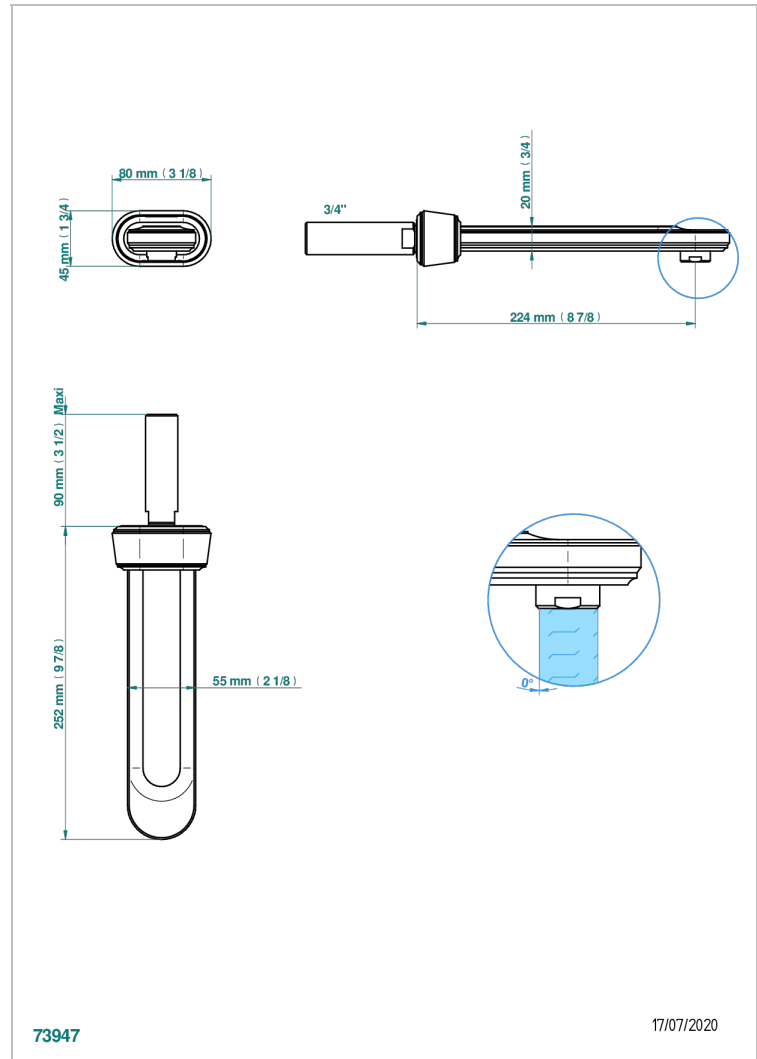

CORVAIR FIOR DI BOSCO

U8K-43SGB

Bec de lavabo mural 3/4 sans té - bec super goliath

THG[®]
PARIS

CARACTÉRISTIQUES

- Corvoir Fior di Bosco
- Bec de lavabo mural 3/4 sans té - bec super goliath

SPECIFICATIONS TECHNIQUES

- Recommandé : 3 bars (max. 5 bars) - Advised : 43,5 psi (max. 72 psi)
- 15 l/min à 3 bars (4 gpm at 43.5 psi)

FINITIONS DISPONIBLES

Bronze clair - D01
Chromé - A02
Chromé mat - C02
Doré brillant - F01
Doré mat - F07
Nickel brillant - B01