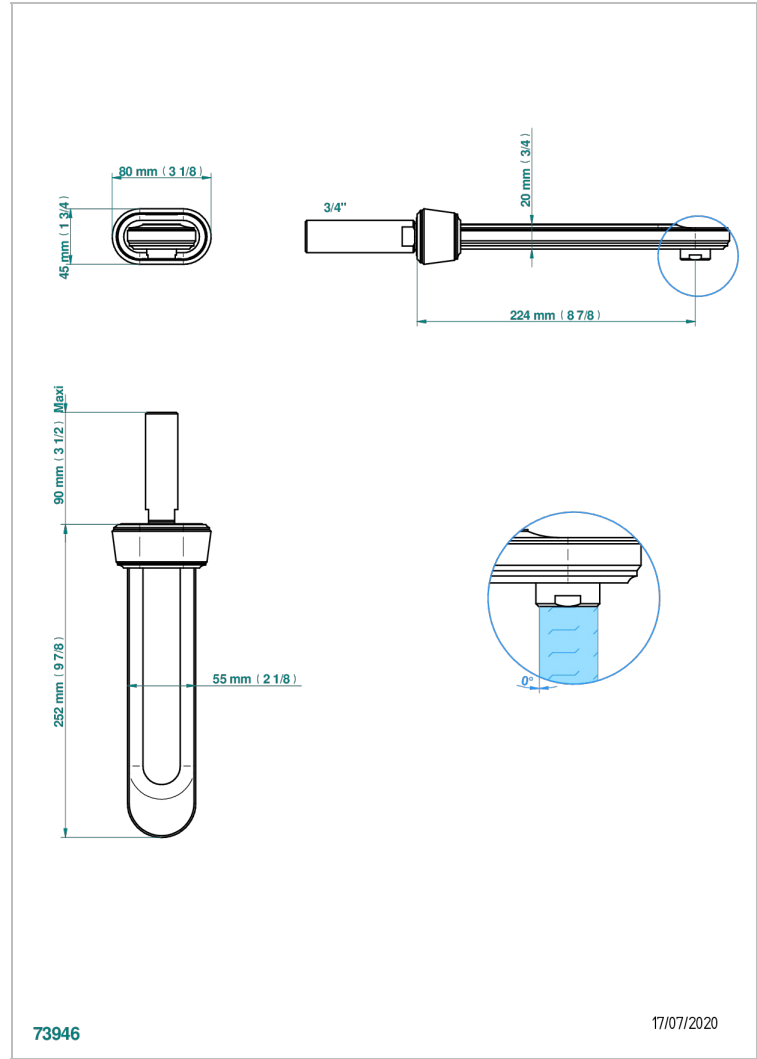

CORVAIR PORTORO A MANETTES

U8J-43SGB

Bec de lavabo mural 3/4 sans té - bec super goliath

THG[®]
PARIS

73946

17/07/2020

CARACTÉRISTIQUES

- Corvaair Portoro à manettes
- Bec de lavabo mural 3/4 sans té - bec super goliath

SPECIFICATIONS TECHNIQUES

- Recommandé : 3 bars (max. 5 bars) - Advised : 43,5 psi (max. 72 psi)
- 15 l/min à 3 bars (4 gpm at 43.5 psi)

FINITIONS DISPONIBLES

Bronze clair - D01
Chromé - A02
Chromé mat - C02
Doré brillant - F01
Doré mat - F07
Nickel brillant - B01