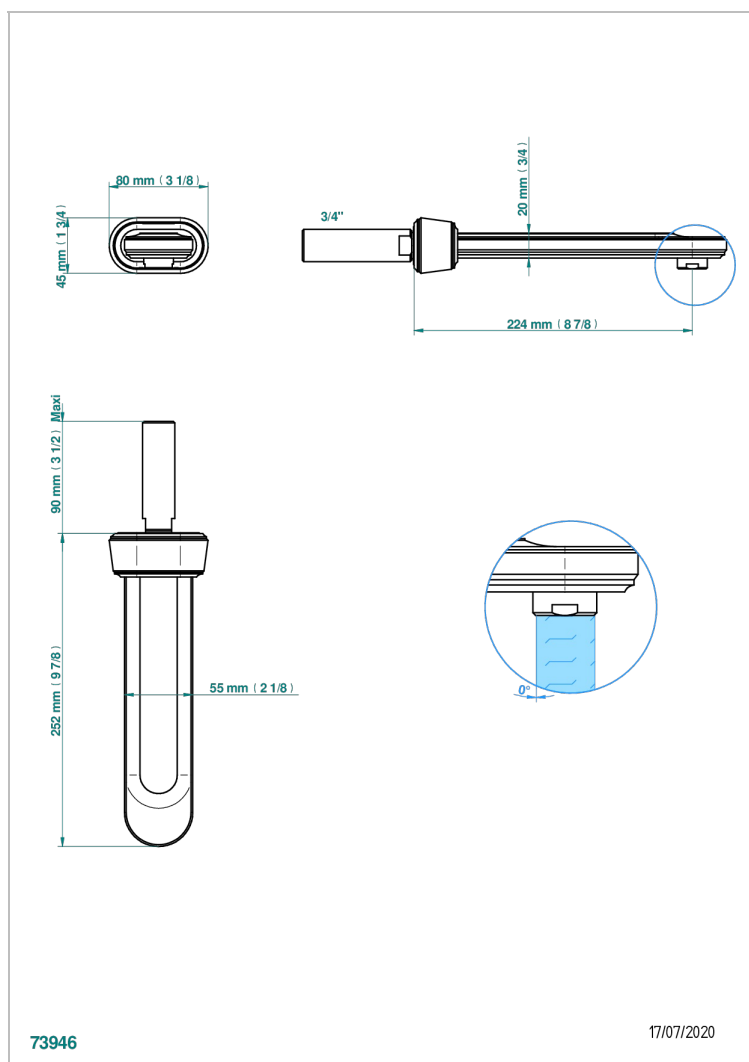

# CORVAIR PORTORO A MANETTES

U8J-43SGB

Bec de lavabo mural 3/4 sans té - bec super goliath

THG<sup>®</sup>  
PARIS

## CARACTÉRISTIQUES

- Corvaair Portoro à manettes
- Bec de lavabo mural 3/4 sans té - bec super goliath

## SPECIFICATIONS TECHNIQUES

- Recommandé : 3 bars (max. 5 bars) - Advised : 43,5 psi (max. 72 psi)
- 15 l/min à 3 bars (4 gpm at 43.5 psi)