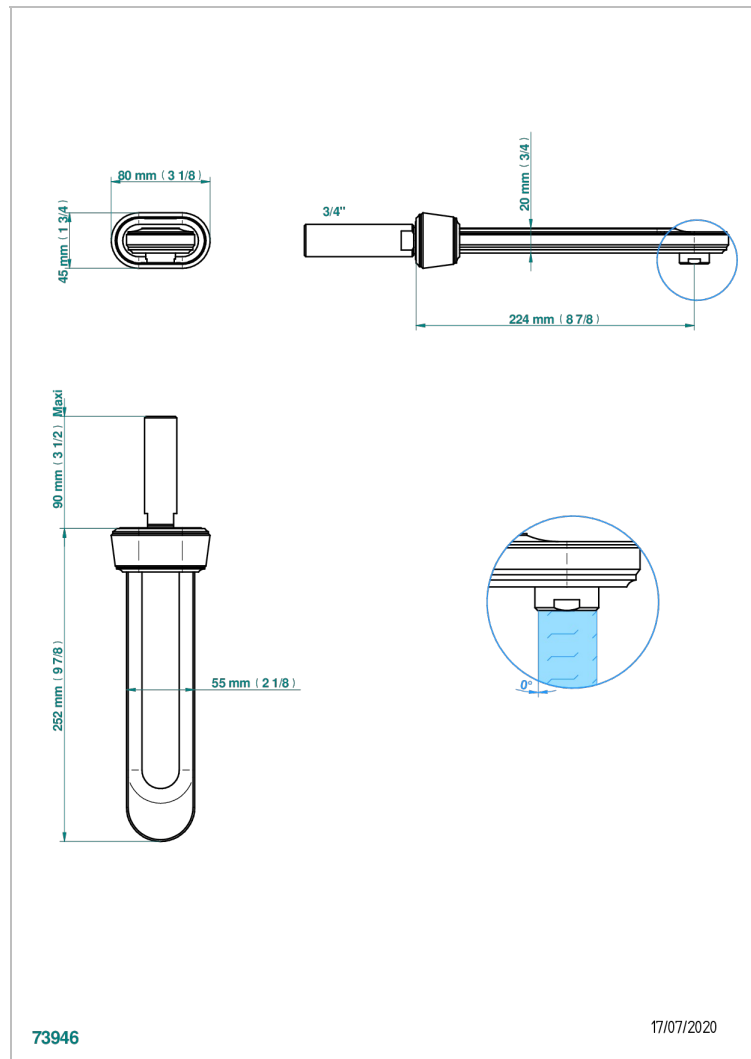

CORVAIR PORTORO WITH LEVER

U8J-43SGB

Настенный кран для раковины большого размера без Т-образного фиксатора

THG[®]
PARIS

73946

17/07/2020

ХАРАКТЕРИСТИКИ

- Corvaair Portoro with lever
- Настенный кран для раковины большого размера без Т-образного фиксатора

ТЕХНИЧЕСКИЕ ХАРАКТЕРИСТИКИ

- Recommandé : 3 bars (max. 5 bars) - Advised : 43,5 psi (max. 72 psi)
- 15 l/min à 3 bars (4 gpm at 43.5 psi)

ДОСТУПНЫЕ ВАРИАНТЫ ПОКРЫТИЙ

Black ceram - D30
Blush PVD - H62
Graphite PVD - H64
Matt Umber PVD - H67
Matt blush PVD - H60
Matt graphite PVD - H65