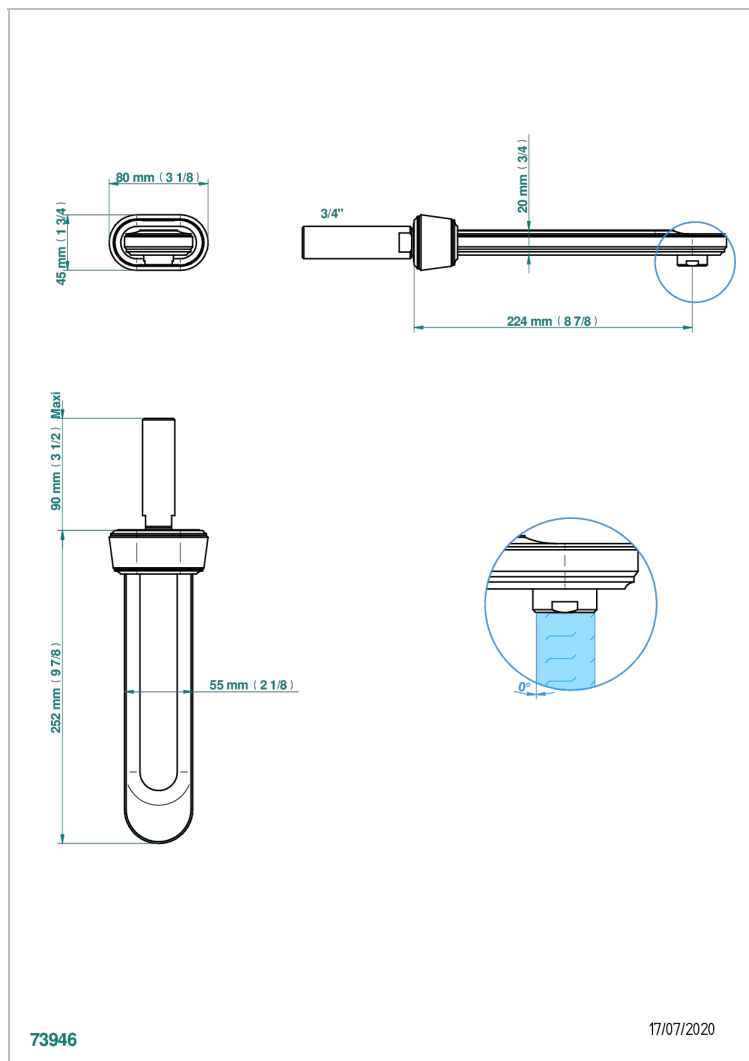

CORVAIR PORTORO A MANETTES

U8J-43SGB

Bec de lavabo mural 3/4 sans té - bec super goliath

THG[®]
PARIS

73946

17/07/2020

CARACTÉRISTIQUES

- Corvoir Portoro à manettes
- Bec de lavabo mural 3/4 sans té - bec super goliath

SPÉCIFICATIONS TECHNIQUES

- Recommandé : 3 bars (max. 5 bars) - Advised : 43,5 psi (max. 72 psi)
- 15 l/min à 3 bars (4 gpm at 43.5 psi)

FINITIONS DISPONIBLES

Bronze clair - D01
Chromé - A02
Chromé mat - C02
Doré brillant - F01
Doré mat - F07
Nickel brillant - B01