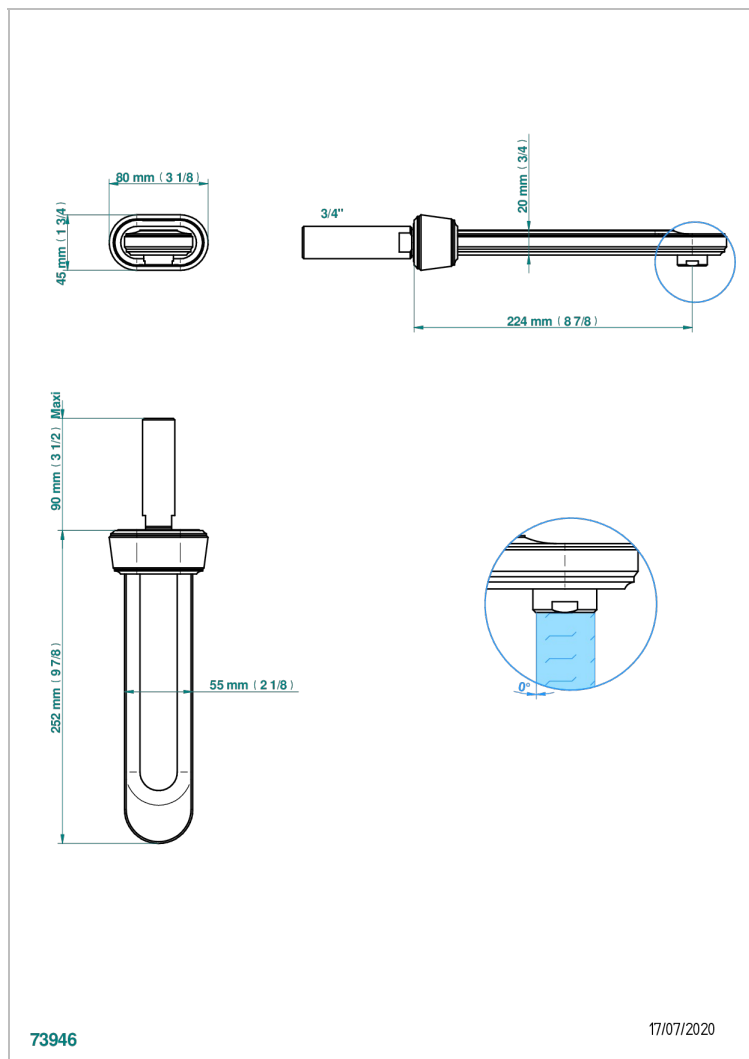

# CORVAIR PORTORO WITH LEVER

U8J-43SGB

无T型管入墙式台盆喷嘴 - 超大号

THG  
PARIS

## 特色

- Corvaair Portoro with lever
- 无T型管入墙式台盆喷嘴 - 超大号

## 技术特征

- Recommandé : 3 bars (max. 5 bars) - Advised : 43,5 psi (max. 72 psi)
- 15 l/min à 3 bars (4 gpm at 43.5 psi)